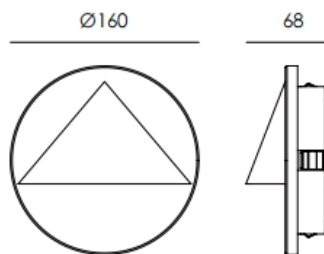

EYE

Applique murale encastrée Lavov de la gamme EYE, d'une puissance de 6,3 W et à angle de faisceau asymétrique. Finition grise. Dimensions : 160 x 68 mm. Flux lumineux total de 226 lm et efficacité lumineuse de 35,86 lm/W. Température de couleur : 3 000 K. Driver ON-OFF. Corps en aluminium moulé sous pression avec façade en verre trempé. Indice de protection : IP65, IK08.

Dimensions

Product dimensions (mm) **ø160x68mm**

Dessin technique

cut out: 135*57mm

Code article	86.OR02.2331.03
Type de produit	
Catégorie	Mur et plafond encastrés
Famille	EYE
Pictograms	

Produit	
Puissance système (W)	6.3
Flux lumineux utile (lm)	226
Efficacité lumineuse (lm/W)	36
Angle de faisceau	assymetric
Durée de vie	50000h L80B10
IP	IP65
Finition	Gris
Driver intégré	oui
Équipement	ON-OFF
Source lumineuse	LED
Type de LED	SMD
Température de couleur (K)	3000
Uniformité chromatique (SDCM)	SDCM3
CRI	90
IK	IK08