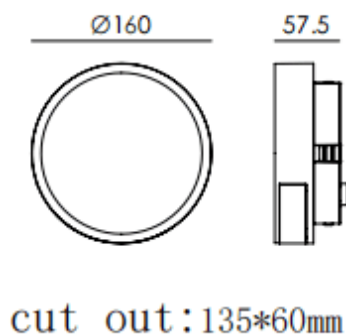

EYE

Applique murale encastrée Lavov de la gamme EYE, d'une puissance de 6 W et à angle de faisceau asymétrique. Finition grise. Dimensions : 160 x 57,5 mm. Flux lumineux total de 127 lm et efficacité lumineuse de 21,16 lm/W. Température de couleur : 3 000 K. Driver ON-OFF. Corps en aluminium moulé sous pression avec façade en verre trempé. Indice de protection : IP65, IK08.

Dimensions

Product dimensions (mm) **ø160x57.5mm**

Dessin technique

Code article	86.OR02.3331.03
Type de produit	Extérieurs
Catégorie	Mur et plafond encastrés
Famille	EYE
Pictograms	

Produit	
Puissance système (W)	6
Flux lumineux utile (lm)	127
Efficacité lumineuse (lm/W)	21.16
Angle de faisceau	assymetric
Durée de vie	50000h L80B10
IP	IP65
Finition	Gris
Driver intégré	oui
Équipement	ON-OFF
Source lumineuse	LED
Type de LED	SMD
Température de couleur (K)	3000
Uniformité chromatique (SDCM)	SDCM3
CRI	90
IK	IK08