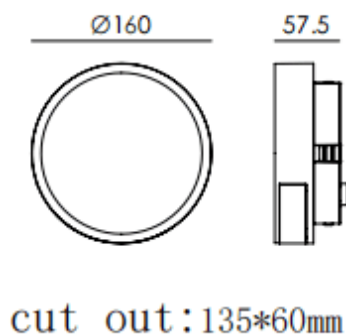

EYE

Applique murale encastrée Lavov de la gamme EYE, d'une puissance de 6 W et à angle de faisceau asymétrique. Finition grise. Dimensions : 160 x 57,5 mm. Flux lumineux total de 127 lm et efficacité lumineuse de 21,16 lm/W. Température de couleur : 3 000 K. Driver ON-OFF. Corps en aluminium moulé sous pression avec façade en verre trempé. Indice de protection : IP65, IK08.

Dimensions

Product dimensions (mm) **ø160x57.5mm**

Dessin technique

Code article	86.OR02.3331.03
Type de produit	
Catégorie	Mur et plafond encastrés
Famille	EYE
Pictograms	

Produit	
Puissance système (W)	6
Flux lumineux utile (lm)	127
Efficacité lumineuse (lm/W)	21.16
Angle de faisceau	assymetric
Durée de vie	50000h L80B10
IP	IP65
Finition	Gris
Driver intégré	oui
Équipement	ON-OFF
Source lumineuse	LED
Type de LED	SMD
Température de couleur (K)	3000
Uniformité chromatique (SDCM)	SDCM3
CRI	90
IK	IK08