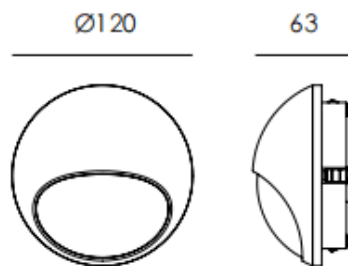

EYE

Applique murale encastrée Lavov de la gamme EYE, d'une puissance de 4,5 W et à angle de faisceau asymétrique. Finition grise. Dimensions : 120 x 63 mm. Flux lumineux total de 157 lm et efficacité lumineuse de 34,9 lm/W. Température de couleur : 3 000 K. Driver ON-OFF. Corps en aluminium moulé sous pression avec façade en verre trempé. Indice de protection : IP65, IK08.

Dimensions

Product dimensions (mm) **ø120x63mm**

Dessin technique

Cut out: 103*50mm

Code article	86.OR02.7331.03
Type de produit	
Catégorie	Mur et plafond encastrés
Famille	EYE
Pictograms	

Produit	
Puissance système (W)	4.5
Flux lumineux utile (lm)	157
Efficacité lumineuse (lm/W)	34.9
Angle de faisceau	assymetric
Durée de vie	50000h L80B10
IP	IP65
Finition	Gris
Driver intégré	oui
Équipement	ON-OFF
Source lumineuse	LED
Type de LED	SMD
Température de couleur (K)	3000
Uniformité chromatique (SDCM)	SDCM3
CRI	90
IK	IK08