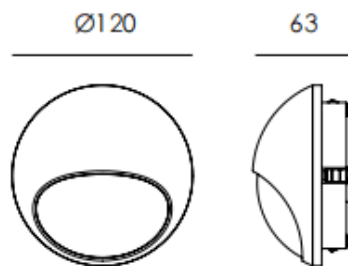

EYE

Applique murale encastrée Lavov de la gamme EYE, d'une puissance de 4,5 W et à angle de faisceau asymétrique. Finition grise. Dimensions : 120 x 63 mm. Flux lumineux total de 157 lm et efficacité lumineuse de 34,9 lm/W. Température de couleur : 3 000 K. Driver ON-OFF. Corps en aluminium moulé sous pression avec façade en verre trempé. Indice de protection : IP65, IK08.

Dimensions

Product dimensions (mm) **ø120x63mm**

Dessin technique

Cut out: 103*50mm

Code article	86.OR02.7331.03
Type de produit	Extérieurs
Catégorie	Mur et plafond encastrés
Famille	EYE
Pictograms	

Produit	
Puissance système (W)	4.5
Flux lumineux utile (lm)	157
Efficacité lumineuse (lm/W)	34.9
Angle de faisceau	assymetric
Durée de vie	50000h L80B10
IP	IP65
Finition	Gris
Driver intégré	oui
Équipement	ON-OFF
Source lumineuse	LED
Type de LED	SMD
Température de couleur (K)	3000
Uniformité chromatique (SDCM)	SDCM3
CRI	90
IK	IK08