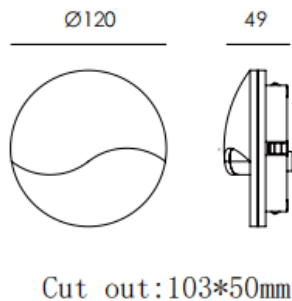

EYE

Applique murale encastrée Lavov de la gamme EYE, d'une puissance de 3,4 W et à angle de faisceau asymétrique. Finition grise. Dimensions : 120 x 49 mm. Flux lumineux total de 48 lm et efficacité lumineuse de 14,1 lm/W. Température de couleur : 3 000 K. Driver ON-OFF. Corps en aluminium moulé sous pression avec façade en verre trempé. Indice de protection : IP65, IK07.

Dimensions

Product dimensions (mm) **ø120x49mm**

Dessin technique

Code article	86.OR02.8331.03
Type de produit	
Catégorie	Mur et plafond encastrés
Famille	EYE
Pictograms	

Produit	
Puissance système (W)	3.4
Flux lumineux utile (lm)	48
Efficacité lumineuse (lm/W)	14.1
Angle de faisceau	assymetric
Durée de vie	50000h L80B10
IP	IP65
Finition	Gris
Driver intégré	oui
Équipement	ON-OFF
Source lumineuse	LED
Type de LED	SMD
Température de couleur (K)	3000
Uniformité chromatique (SDCM)	SDCM3
CRI	90
IK	IK07