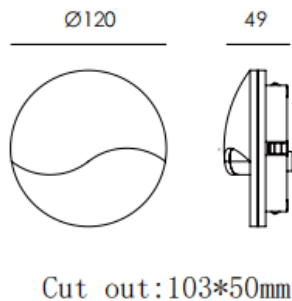

EYE

Applique murale encastrée Lavov de la gamme EYE, d'une puissance de 3,4 W et à angle de faisceau asymétrique. Finition grise. Dimensions : 120 x 49 mm. Flux lumineux total de 48 lm et efficacité lumineuse de 14,1 lm/W. Température de couleur : 3 000 K. Driver ON-OFF. Corps en aluminium moulé sous pression avec façade en verre trempé. Indice de protection : IP65, IK07.

Dimensions

Product dimensions (mm) **ø120x49mm**

Dessin technique

Code article	86.OR02.8331.03
Type de produit	Extérieur
Catégorie	Mur et plafond encastrés
Famille	EYE
Pictograms	

Produit	
Puissance système (W)	3.4
Flux lumineux utile (lm)	48
Efficacité lumineuse (lm/W)	14.1
Angle de faisceau	assymetric
Durée de vie	50000h L80B10
IP	IP65
Finition	Gris
Driver intégré	oui
Équipement	ON-OFF
Source lumineuse	LED
Type de LED	SMD
Température de couleur (K)	3000
Uniformité chromatique (SDCM)	SDCM3
CRI	90
IK	IK07