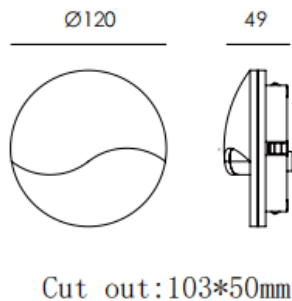

EYE

Applique murale encastrée Lavov de la gamme EYE, d'une puissance de 3,4 W et à angle de faisceau asymétrique. Finition grise. Dimensions : 120 x 49 mm. Flux lumineux total de 48 lm et efficacité lumineuse de 14,1 lm/W. Température de couleur : 3 000 K. Driver ON-OFF. Corps en aluminium moulé sous pression avec façade en verre trempé. Indice de protection : IP65, IK07.

Dimensions

Product dimensions (mm) **ø120x49mm**

Dessin technique

Code article	86.OR02.8331.03
Type de produit	Extérieurs
Catégorie	Mur et plafond encastrés
Famille	EYE
Pictograms	

Produit	
Puissance système (W)	3.4
Flux lumineux utile (lm)	48
Efficacité lumineuse (lm/W)	14.1
Angle de faisceau	assymetric
Durée de vie	50000h L80B10
IP	IP65
Finition	Gris
Driver intégré	oui
Équipement	ON-OFF
Source lumineuse	LED
Type de LED	SMD
Température de couleur (K)	3000
Uniformité chromatique (SDCM)	SDCM3
CRI	90
IK	IK07