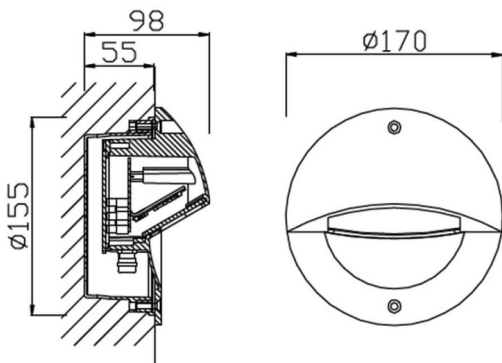

EYE

Applique murale encastrée Lavov EYE, puissance 5 W, angle de faisceau asymétrique. Finition grise. Dimensions : 170 x 98 mm. Flux lumineux total de 230 lm, efficacité lumineuse de 46 lm/W. Température de couleur : 3 000 K. Driver ON-OFF. Boîtier encastré en ABS, en aluminium moulé sous pression. Indice de protection : IP65, IK10.

Dimensions

Product dimensions (mm) **ø170x98mm**

Dessin technique

Code article	86.ORW3.2351.03
Type de produit	Extérieurs
Catégorie	Mur et plafond encastrés
Famille	EYE
Pictograms	

Produit	
Puissance système (W)	5
Flux lumineux utile (lm)	230
Efficacité lumineuse (lm/W)	46
Angle de faisceau	Asymmetric
Durée de vie	50000h L70B10
IP	IP65
Classe d'isolation	Classe I
Finition	gris
Driver intégré	oui
Équipement	ON-OFF
Power Factor	>0,10
Source lumineuse	LED
Type de LED	SMD
Température de couleur (K)	3000K
Uniformité chromatique (SDCM)	SDCM5
CRI	>80
IK	IK10