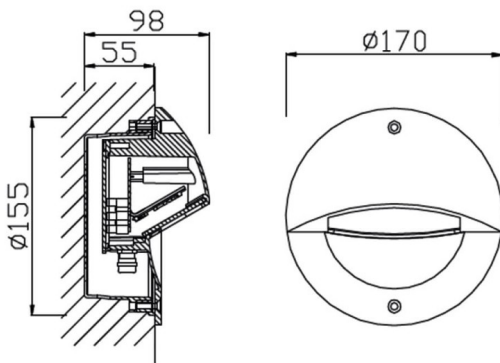

EYE

Applique murale encastrée Lavov EYE, puissance 5 W, angle de faisceau asymétrique. Finition grise. Dimensions : 170 x 98 mm. Flux lumineux total de 230 lm, efficacité lumineuse de 46 lm/W. Température de couleur : 3 000 K. Driver ON-OFF. Boîtier encastré en ABS, en aluminium moulé sous pression. Indice de protection : IP65, IK10.

Dimensions

Product dimensions (mm) **ø170x98mm**

Dessin technique

Code article	86.ORW3.2351.03
Type de produit	Extérieur
Catégorie	Mur et plafond encastrés
Famille	EYE
Pictograms	

Produit	
Puissance système (W)	5
Flux lumineux utile (lm)	230
Efficacité lumineuse (lm/W)	46
Angle de faisceau	Asymmetric
Durée de vie	50000h L70B10
IP	IP65
Classe d'isolation	Classe I
Finition	gris
Driver intégré	oui
Équipement	ON-OFF
Power Factor	>0,10
Source lumineuse	LED
Type de LED	SMD
Température de couleur (K)	3000K
Uniformité chromatique (SDCM)	SDCM5
CRI	>80
IK	IK10