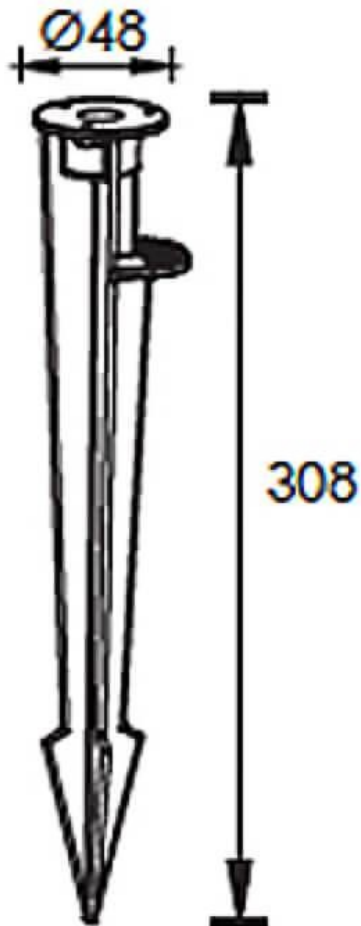

**BEAM ACCESSORIES**

Accessoire pour chevilles en ABS.

Code article	86.OS01.0001.02
Type de produit	
Catégorie	Projecteurs
Famille	BEAM
Sous-famille	BEAM ACCESSORIES
Pictograms	

Dessin technique**Produit****Finition****Noir**