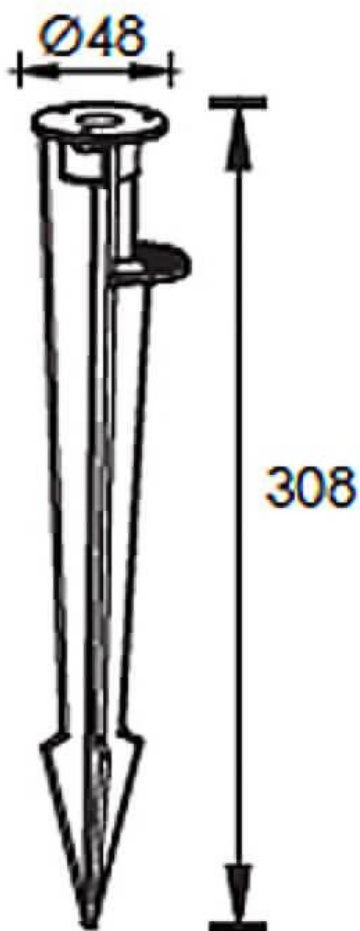

**BEAM ACCESSORIES**

Accessoire pour chevilles en ABS.

Code article	86.OS01.0001.02
Type de produit	Extérieurs
Catégorie	Projecteurs
Famille	BEAM
Sous-famille	BEAM ACCESSORIES
Pictograms	

Dessin technique**Produit****Finition****Noir**