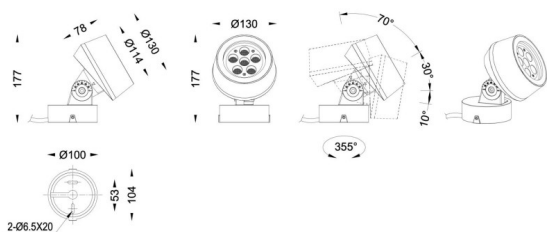

BEAM MODULES

Le projecteur d'extérieur Lavov BEAM offre une puissance de 27 W et un angle de faisceau de 25°. Il dispose d'un flux lumineux de 520 lm et d'une efficacité lumineuse de 20 lm/W. Il est compatible avec les températures de couleur RGBW 4 en 1. Fabriqué en aluminium moulé sous pression avec une façade en verre trempé (piquet non inclus) et une finition noire. Le pilote n'est pas inclus.

Dimensions	
Product dimensions (mm)	130(Dia)X78(H) mm

Dessin technique

Code article	86.OS02.1031.02
Type de produit	
Catégorie	Projecteurs
Famille	BEAM
Sous-famille	BEAM MODULES

Pictograms

Produit	
Puissance système (W)	21
Flux lumineux utile (lm)	520
Efficacité lumineuse (lm/W)	24.761904761905001
Angle de faisceau	24
Durée de vie	50000h L70B10
IP	66
Classe d'isolation	Classe I
Finition	Noir
Marque de la LED	Osram
Driver intégré	non
Durée de vie utile (h)	50000h L70B10
Température de couleur (K)	RGBW 4 in 1
Uniformité chromatique (SDCM)	SDCM3
CRI	80
IK	IK08