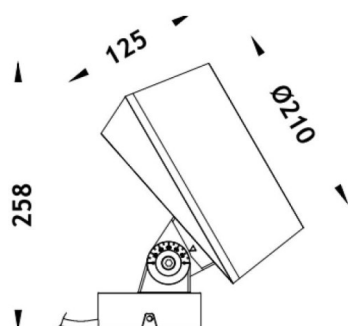

BEAM MODULES

Le vidéoprojecteur extérieur Lavov BEAM offre une puissance de 84 W et un angle de faisceau de 18°. Il dispose d'un flux lumineux de 2 000 lm et d'une efficacité lumineuse de 23,81 lm/W. Il est compatible avec les températures de couleur RGBW 4 en 1. Fabriqué en aluminium moulé sous pression avec une façade en verre trempé (piquet non inclus) et une finition noire. Le pilote n'est pas inclus.

Dimensions	
Product dimensions (mm)	210(Dia)X125(H)mm

Dessin technique

Distribution photométrique

Code article	86.OS02.3021.02
Type de produit	
Catégorie	Projecteurs
Famille	BEAM
Sous-famille	BEAM MODULES
Pictograms	