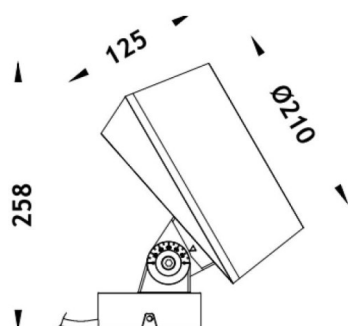

BEAM MODULES

Le vidéoprojecteur extérieur Lavov BEAM offre une puissance de 84 W et un angle de faisceau de 18°. Il dispose d'un flux lumineux de 2 000 lm et d'une efficacité lumineuse de 23,81 lm/W. Il est compatible avec les températures de couleur RGBW 4 en 1. Fabriqué en aluminium moulé sous pression avec une façade en verre trempé (piquet non inclus) et une finition noire. Le pilote n'est pas inclus.

Dimensions	
Product dimensions (mm)	210(Dia)X125(H)mm

Dessin technique

Distribution photométrique

Code article	86.OS02.3021.02
Type de produit	Extérieurs
Catégorie	Projecteurs
Famille	BEAM
Sous-famille	BEAM MODULES
Pictograms	