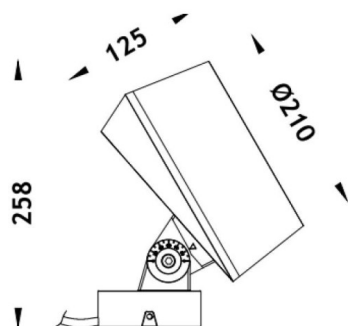

BEAM MODULES

Le vidéoprojecteur extérieur Lavov BEAM offre une puissance de 84 W et un angle de faisceau de 18°. Il dispose d'un flux lumineux de 2 000 lm et d'une efficacité lumineuse de 23,81 lm/W. Il est compatible avec les températures de couleur RGBW 4 en 1. Fabriqué en aluminium moulé sous pression avec une façade en verre trempé (piquet non inclus) et une finition noire. Le pilote n'est pas inclus.

Dimensions

Product dimensions (mm) 210(Dia)X125(H)mm

Dessin technique

Distribution photométrique

Code article	86.OS02.3021.02
Type de produit	
Catégorie	Projecteurs
Famille	BEAM
Sous-famille	BEAM MODULES
Pictograms	
Produit	
Puissance système (W)	84
Flux lumineux utile (lm)	2000
Efficacité lumineuse (lm/W)	24
Angle de faisceau	18
Durée de vie	50000h L70B10
IP	66
Classe d'isolation	Classe I
Finition	Noir
Marque de la LED	Osram
Driver intégré	non
Équipement	DRIVER EXCL
Durée de vie utile (h)	50000h L70B10
Température de couleur (K)	RGBW 4 in 1
Uniformité chromatique (SDCM)	SDCM3
CRI	80
IK	IK05