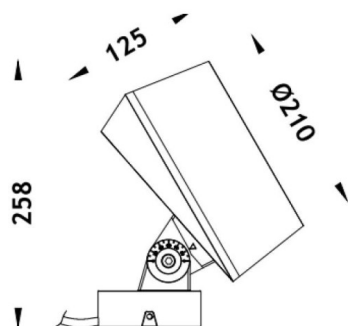

BEAM MODULES

Le vidéoprojecteur extérieur Lavov BEAM offre une puissance de 84 W et un angle de faisceau de 18°. Il dispose d'un flux lumineux de 2 000 lm et d'une efficacité lumineuse de 23,81 lm/W. Il est compatible avec les températures de couleur RGBW 4 en 1. Fabriqué en aluminium moulé sous pression avec une façade en verre trempé (piquet non inclus) et une finition grise. Le pilote n'est pas inclus.

Dimensions

Product dimensions (mm) 210(Dia)X125(H)mm

Dessin technique

Distribution photométrique

Code article	86.OS02.3021.03
Type de produit	
Catégorie	Projecteurs
Famille	BEAM
Sous-famille	BEAM MODULES

Pictograms