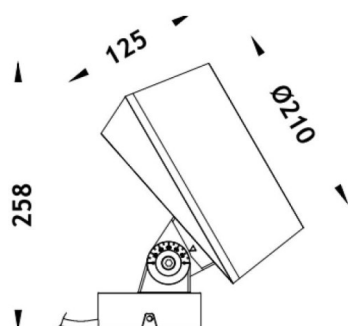

BEAM MODULES

Le vidéoprojecteur extérieur Lavov BEAM offre une puissance de 84 W et un angle de faisceau de 18°. Il dispose d'un flux lumineux de 2 000 lm et d'une efficacité lumineuse de 23,81 lm/W. Il est compatible avec les températures de couleur RGBW 4 en 1. Fabriqué en aluminium moulé sous pression avec une façade en verre trempé (piquet non inclus) et une finition grise. Le pilote n'est pas inclus.

Dimensions	
Product dimensions (mm)	210(Dia)X125(H)mm

Dessin technique

Distribution photométrique

Code article	86.OS02.3021.03
Type de produit	Extérieurs
Catégorie	Projecteurs
Famille	BEAM
Sous-famille	BEAM MODULES
Pictograms	