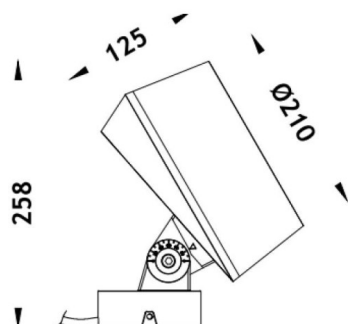

BEAM MODULES

Le vidéoprojecteur extérieur Lavov BEAM offre une puissance de 84 W et un angle de faisceau de 25°. Il dispose d'un flux lumineux de 2 000 lm et d'une efficacité lumineuse de 23,81 lm/W. Il est compatible avec les températures de couleur RGBW 4 en 1. Fabriqué en aluminium moulé sous pression avec une façade en verre trempé (piquet non inclus) et une finition noire. Le pilote n'est pas inclus.

Dimensions

Product dimensions (mm) 210(Dia)X125(H)mm

Dessin technique

Distribution photométrique

Code article	86.OS02.3031.02
Type de produit	Extérieurs
Catégorie	Projecteurs
Famille	BEAM
Sous-famille	BEAM MODULES