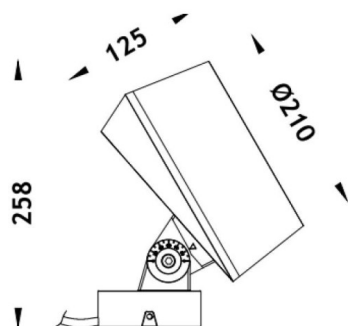

Dessin technique

Distribution photométrique

Code article	86.OS02.3031.02
Type de produit	
Catégorie	Projecteurs
Famille	BEAM
Sous-famille	BEAM MODULES
Pictograms	
Produit	
Puissance système (W)	84
Flux lumineux utile (lm)	2000
Efficacité lumineuse (lm/W)	24
Angle de faisceau	24
Durée de vie	50000h L70B10
IP	66
Classe d'isolation	Classe I
Finition	Noir
Marque de la LED	Osram
Driver intégré	non
Équipement	DRIVER EXCL
Durée de vie utile (h)	50000h L70B10
Température de couleur (K)	RGBW 4 in 1
Uniformité chromatique (SDCM)	SDCM3
CRI	80
IK	IK05