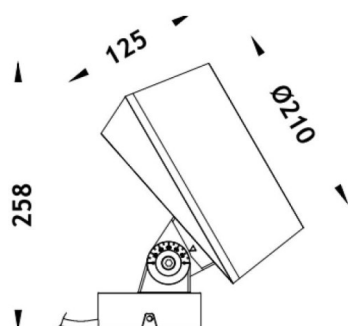

BEAM MODULES

Le vidéoprojecteur extérieur Lavov BEAM offre une puissance de 84 W et un angle de faisceau de 25°. Il dispose d'un flux lumineux de 2 000 lm et d'une efficacité lumineuse de 23,81 lm/W. Il est compatible avec les températures de couleur RGBW 4 en 1. Fabriqué en aluminium moulé sous pression avec une façade en verre trempé (piquet non inclus) et une finition noire. Le pilote n'est pas inclus.

Dimensions	
Product dimensions (mm)	210(Dia)X125(H)mm

Dessin technique

Distribution photométrique

Code article	86.OS02.3031.02
Type de produit	
Catégorie	Projecteurs
Famille	BEAM
Sous-famille	BEAM MODULES
Pictograms	