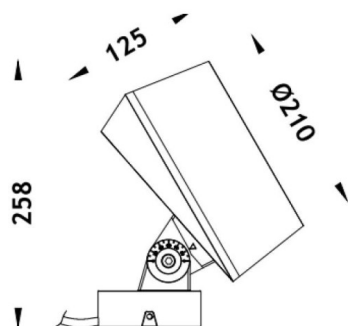

BEAM MODULES

Le vidéoprojecteur extérieur Lavov BEAM offre une puissance de 84 W et un angle de faisceau de 25°. Il dispose d'un flux lumineux de 2 000 lm et d'une efficacité lumineuse de 23,81 lm/W. Il est compatible avec les températures de couleur RGBW 4 en 1. Fabriqué en aluminium moulé sous pression avec une façade en verre trempé (piquet non inclus) et une finition grise. Le pilote n'est pas inclus.

Dimensions

Product dimensions (mm) 210(Dia)X125(H)mm

Dessin technique

Distribution photométrique

Code article	86.OS02.3031.03
Type de produit	
Catégorie	Projecteurs
Famille	BEAM
Sous-famille	BEAM MODULES

Pictograms