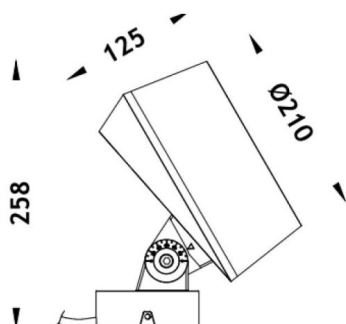

BEAM MODULES

Le vidéoprojecteur extérieur Lavov BEAM offre une puissance de 84 W et un angle de faisceau de 25°. Il dispose d'un flux lumineux de 2 000 lm et d'une efficacité lumineuse de 23,81 lm/W. Il est compatible avec les températures de couleur RGBW 4 en 1. Fabriqué en aluminium moulé sous pression avec une façade en verre trempé (piquet non inclus) et une finition grise. Le pilote n'est pas inclus.

Dimensions	
Product dimensions (mm)	210(Dia)X125(H)mm

Dessin technique

Distribution photométrique

Code article	86.OS02.3031.03
Type de produit	
Catégorie	Projecteurs
Famille	BEAM
Sous-famille	BEAM MODULES
Pictograms	