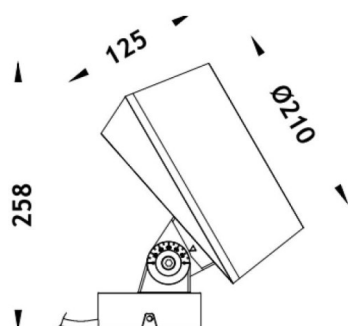

Dessin technique

Distribution photométrique

Code article	86.OS02.3041.02
Type de produit	Extérieurs
Catégorie	Projecteurs
Famille	BEAM
Sous-famille	BEAM MODULES
Pictograms	

Produit	
Puissance système (W)	84
Flux lumineux utile (lm)	2000
Efficacité lumineuse (lm/W)	23.809523809523998
Angle de faisceau	38
Durée de vie	50000h L70B10
IP	66
Classe d'isolation	Classe I
Finition	Noir
Marque de la LED	Osram
Driver intégré	non
Durée de vie utile (h)	50000h L70B10
Température de couleur (K)	RGBW 4 in 1
Uniformité chromatique (SDCM)	SDCM3
CRI	80
IK	IK09