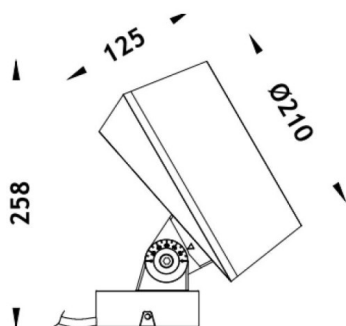

BEAM MODULES

Le vidéoprojecteur extérieur Lavov BEAM offre une puissance de 84 W et un angle de faisceau de 40°. Il dispose d'un flux lumineux de 2 000 lm et d'une efficacité lumineuse de 23,81 lm/W. Il est compatible avec les températures de couleur RGBW 4 en 1. Fabriqué en aluminium moulé sous pression avec une façade en verre trempé (piquet non inclus) et une finition noire. Le pilote n'est pas inclus.

Dimensions

Product dimensions (mm) 210(Dia)X125(H)mm

Dessin technique

Distribution photométrique

Code article	86.OS02.3041.02
Type de produit	
Catégorie	Projecteurs
Famille	BEAM
Sous-famille	BEAM MODULES
Pictograms	
Produit	
Puissance système (W)	84
Flux lumineux utile (lm)	2000
Efficacité lumineuse (lm/W)	23.809523809523998
Angle de faisceau	38
Durée de vie	50000h L70B10
IP	66
Classe d'isolation	Classe I
Finition	Noir
Marque de la LED	Osram
Driver intégré	non
Durée de vie utile (h)	50000h L70B10
Température de couleur (K)	RGBW 4 in 1
Uniformité chromatique (SDCM)	SDCM3
CRI	80
IK	IK09