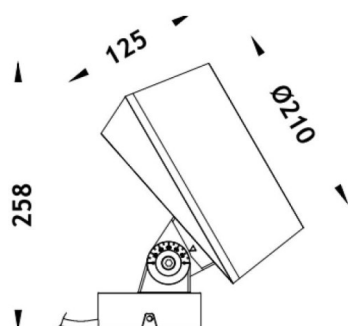

Dessin technique

Distribution photométrique

Code article	86.OS02.3041.03
Type de produit	Extérieurs
Catégorie	Projecteurs
Famille	BEAM
Sous-famille	BEAM MODULES
Pictograms	

Produit	
Puissance système (W)	84
Flux lumineux utile (lm)	2000
Efficacité lumineuse (lm/W)	23.809523809523998
Angle de faisceau	38
Durée de vie	50000h L70B10
IP	66
Classe d'isolation	Classe I
Finition	Gris
Marque de la LED	Osram
Driver intégré	non
Durée de vie utile (h)	50000h L70B10
Température de couleur (K)	RGBW 4 in 1
Uniformité chromatique (SDCM)	SDCM3
CRI	80
IK	IK09