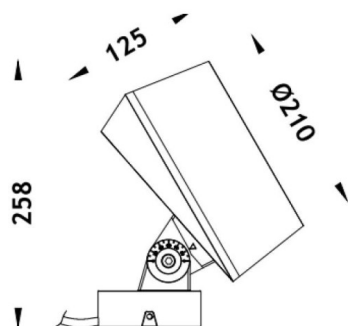

BEAM MODULES

Le vidéoprojecteur extérieur Lavov BEAM offre une puissance de 84 W et un angle de faisceau de 40°. Il dispose d'un flux lumineux de 2 000 lm et d'une efficacité lumineuse de 23,81 lm/W. Il est compatible avec les températures de couleur RGBW 4 en 1. Fabriqué en aluminium moulé sous pression avec une façade en verre trempé (piquet non inclus) et une finition grise. Le pilote n'est pas inclus.

Dimensions

Product dimensions (mm) 210(Dia)X125(H)mm

Dessin technique

Distribution photométrique

Code article	86.OS02.3041.03
Type de produit	
Catégorie	Projecteurs
Famille	BEAM
Sous-famille	BEAM MODULES
Pictograms	
Produit	
Puissance système (W)	84
Flux lumineux utile (lm)	2000
Efficacité lumineuse (lm/W)	24
Angle de faisceau	38
Durée de vie	50000h L70B10
IP	66
Classe d'isolation	Classe I
Finition	Gris
Marque de la LED	Osram
Driver intégré	non
Équipement	DRIVER EXCL
Durée de vie utile (h)	50000h L70B10
Température de couleur (K)	RGBW 4 in 1
Uniformité chromatique (SDCM)	SDCM3
CRI	80
IK	IK05