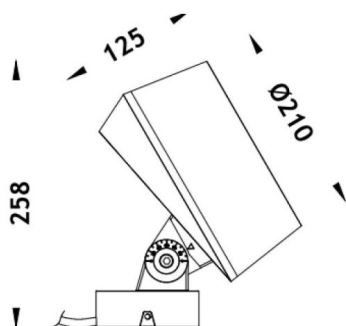

BEAM MODULES

Le projecteur extérieur Lavov BEAM offre une puissance de 84 W et un angle de faisceau de 60°. Il dispose d'un flux lumineux de 2 000 lm et d'une efficacité lumineuse de 23,81 lm/W. Il est compatible avec les technologies RGBW 4-en-1. Fabriqué en aluminium moulé sous pression avec une façade en verre trempé (piquet non inclus) et une finition grise. Le pilote n'est pas inclus.

Dimensions	
Product dimensions (mm)	210(Dia)X125(H)mm
Dessin technique	

Distribution photométrique

Code article	86.OS02.3051.03
Type de produit	
Catégorie	Projecteurs
Famille	BEAM
Sous-famille	BEAM MODULES
Pictograms	