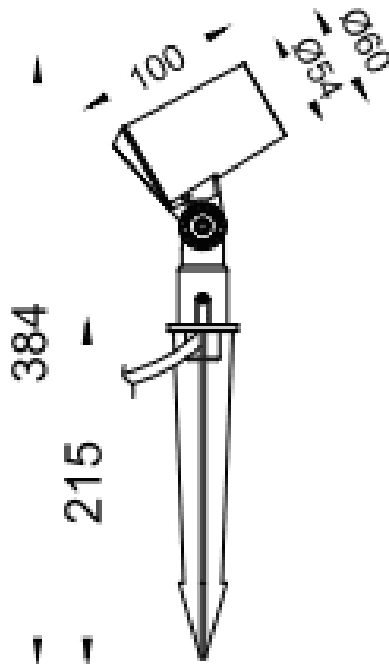

SPYKE

Projecteur extérieur Lavov SPYKE d'une puissance de 6 W et d'un angle de faisceau de 15°. Il offre un flux lumineux de 450 lm et une efficacité lumineuse de 65 lm/W. Sa température de couleur est de 3 000 K. Fabriqué en aluminium moulé sous pression, il est doté d'une face avant en verre trempé (piquet inclus) et d'une finition noire. Il est Equipé d'un driver ON-OFF

Dimensions

Product dimensions (mm) 60(Dia)X100(H)M

Dessin technique

Code article	86.OS03.1321.02
Type de produit	Extérieurs
Catégorie	Projecteurs
Famille	SPYKE
Pictograms	

Produit	
Puissance système (W)	6
Flux lumineux utile (lm)	330
Efficacité lumineuse (lm/W)	55
Angle de faisceau	15
Durée de vie	50000h L70B10
IP	66
Classe d'isolation	Classe II
Finition	Noir
Marque de la LED	Osram
Driver intégré	oui
Équipement	ON-OFF
Source lumineuse	LED
Type de LED	3X2W OSRAM
Durée de vie utile (h)	50000h L70B10
Température de couleur (K)	3000
Uniformité chromatique (SDCM)	SDCM3
CRI	80
IK	IK04