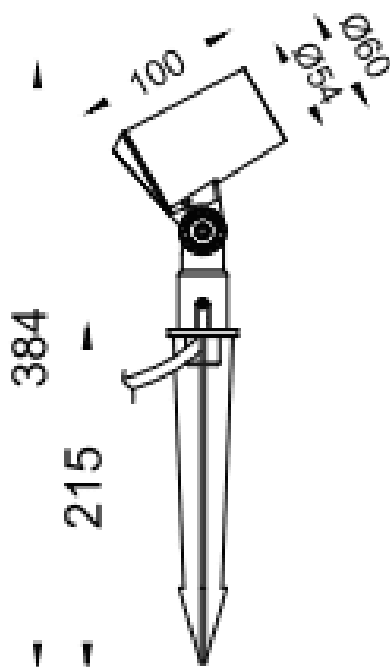

Dessin technique

Produit	
Puissance système (W)	6
Flux lumineux utile (lm)	330
Efficacité lumineuse (lm/W)	55
Angle de faisceau	15
Durée de vie	50000h L70B10
IP	66
Classe d'isolation	Classe II
Finition	Noir
Marque de la LED	Osram
Driver intégré	oui
Équipement	ON-OFF
Source lumineuse	LED
Type de LED	3X2W OSRAM
Durée de vie utile (h)	50000h L70B10
Température de couleur (K)	3000
Uniformité chromatique (SDCM)	SDCM3
CRI	80
IK	IK04