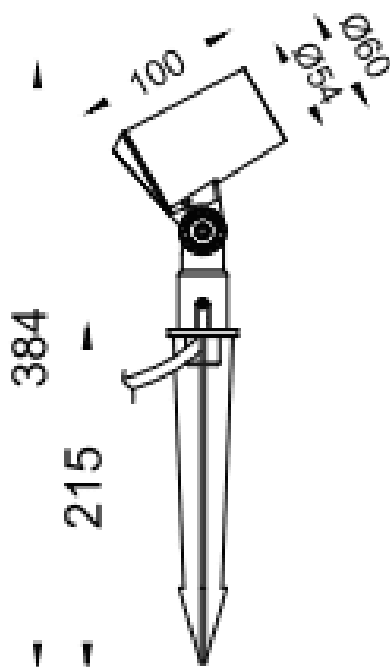

SPYKE

Projecteur extérieur Lavov SPYKE d'une puissance de 6 W et d'un angle de faisceau de 15°. Il offre un flux lumineux de 450 lm et une efficacité lumineuse de 65 lm/W. Sa température de couleur est de 3 000 K. Fabriqué en aluminium moulé sous pression, il est doté d'une façade en verre trempé (piquet inclus) et d'une finition grise. Il est Equipé d'un driver ON-OFF

Code article	86.OS03.1321.03
Type de produit	
Catégorie	Projecteurs
Famille	SPYKE
Pictograms	

Dimensions

Product dimensions (mm) 60(Dia)X100(H)M

Dessin technique

Produit	
Puissance système (W)	6
Flux lumineux utile (lm)	330
Efficacité lumineuse (lm/W)	55
Angle de faisceau	15
Durée de vie	50000h L70B10
IP	66
Classe d'isolation	Classe II
Finition	Gris
Marque de la LED	Osram
Driver intégré	oui
Équipement	ON-OFF
Source lumineuse	LED
Type de LED	3X2W OSRAM
Durée de vie utile (h)	50000h L70B10
Température de couleur (K)	3000
Uniformité chromatique (SDCM)	SDCM3
CRI	80
IK	IK04