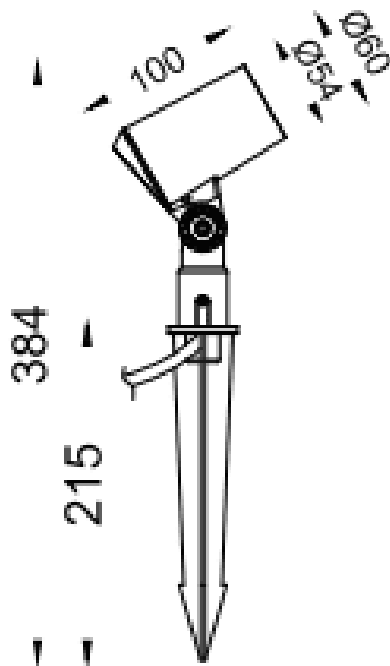

SPYKE

Projecteur extérieur Lavov SPYKE d'une puissance de 6 W et d'un angle de faisceau de 15°. Il offre un flux lumineux de 450 lm et une efficacité lumineuse de 65 lm/W. Sa température de couleur est de 3 000 K. Fabriqué en aluminium moulé sous pression, il est doté d'une façade en verre trempé (piquet inclus) et d'une finition grise. Il est Equipé d'un driver ON-OFF

Dimensions	
Product dimensions (mm)	60(Dia)X100(H)M
Dessin technique	

Code article	86.OS03.1321.03
Type de produit	Extérieurs
Catégorie	Projecteurs
Famille	SPYKE
Pictograms	

Produit	
Puissance système (W)	6
Flux lumineux utile (lm)	330
Efficacité lumineuse (lm/W)	55
Angle de faisceau	15
Durée de vie	50000h L70B10
IP	66
Classe d'isolation	Classe II
Finition	Gris
Marque de la LED	Osram
Driver intégré	oui
Équipement	ON-OFF
Source lumineuse	LED
Type de LED	3X2W OSRAM
Durée de vie utile (h)	50000h L70B10
Température de couleur (K)	3000
Uniformité chromatique (SDCM)	SDCM3
CRI	80
IK	IK04