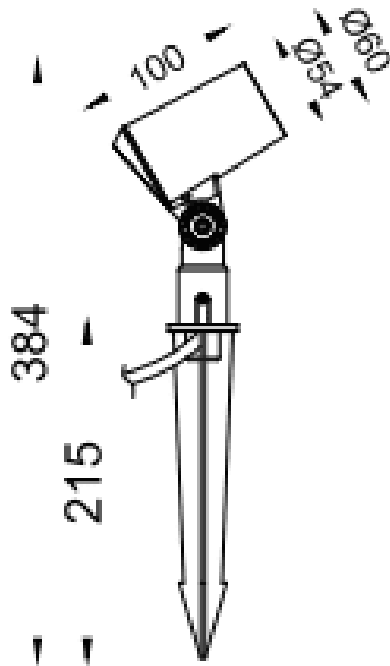

SPYKE

Le projecteur extérieur Lavov SPYKE offre une puissance de 6 W et un angle de faisceau de 25°. Il dispose d'un flux lumineux de 450 lm et d'une efficacité lumineuse de 65 lm/W. Sa température de couleur est de 3 000 K. Fabriqué en aluminium moulé sous pression avec une façade en verre trempé (piquet inclus), il arbore une finition noire. Il est Equipé d'un driver ON-OFF

Dimensions

Product dimensions (mm) 60(Dia)X100(H)M

Dessin technique

Code article	86.OS03.1331.02
Type de produit	Extérieurs
Catégorie	Projecteurs
Famille	SPYKE
Pictograms	

Produit	
Puissance système (W)	6
Flux lumineux utile (lm)	330
Efficacité lumineuse (lm/W)	55
Angle de faisceau	25
Durée de vie	50000h L70B10
IP	66
Classe d'isolation	Classe II
Finition	Noir
Marque de la LED	Osram
Driver intégré	oui
Équipement	ON-OFF
Source lumineuse	LED
Type de LED	3X2W OSRAM
Durée de vie utile (h)	50000h L70B10
Température de couleur (K)	3000
Uniformité chromatique (SDCM)	SDCM3
CRI	80
IK	IK04