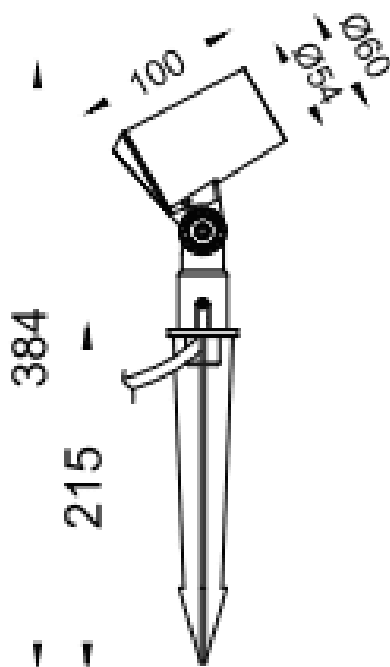

SPYKE

Le projecteur extérieur Lavov SPYKE offre une puissance de 6 W et un angle de faisceau de 25°. Il dispose d'un flux lumineux de 450 lm et d'une efficacité lumineuse de 65 lm/W. Sa température de couleur est de 3 000 K. Fabriqué en aluminium moulé sous pression avec une façade en verre trempé (piquet inclus), il arbore une finition noire. Il est Equipé d'un driver ON-OFF

Dimensions	
Product dimensions (mm)	60(Dia)X100(H)M
Dessin technique	

Code article	86.OS03.1331.02
Type de produit	
Catégorie	Projecteurs
Famille	SPYKE
Pictograms	

Produit	
Puissance système (W)	6
Flux lumineux utile (lm)	330
Efficacité lumineuse (lm/W)	55
Angle de faisceau	25
Durée de vie	50000h L70B10
IP	66
Classe d'isolation	Classe II
Finition	Noir
Marque de la LED	Osram
Driver intégré	oui
Équipement	ON-OFF
Source lumineuse	LED
Type de LED	3X2W OSRAM
Durée de vie utile (h)	50000h L70B10
Température de couleur (K)	3000
Uniformité chromatique (SDCM)	SDCM3
CRI	80
IK	IK04