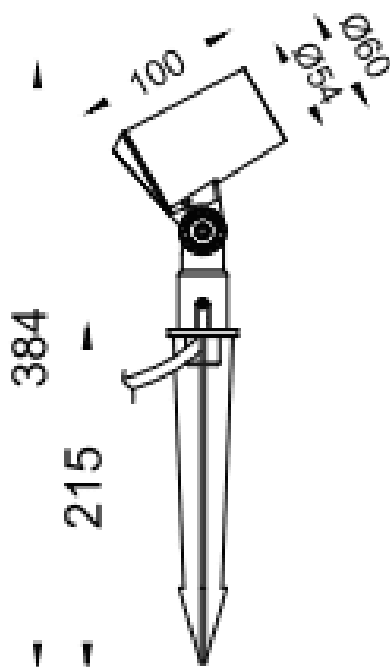

SPYKE

Le projecteur extérieur Lavov SPYKE offre une puissance de 6 W et un angle de faisceau de 25°. Il dispose d'un flux lumineux de 450 lm et d'une efficacité lumineuse de 65 lm/W. Sa température de couleur est de 3 000 K. Fabriqué en aluminium moulé sous pression avec une façade en verre trempé (piquet inclus), il arbore une finition noire. Il est Equipé d'un driver ON-OFF

Code article	86.OS03.1331.02
Type de produit	Extérieur
Catégorie	Projecteurs
Famille	SPYKE
Pictograms	

Dimensions

Product dimensions (mm) 60(Dia)X100(H)M

Dessin technique

Produit	
Puissance système (W)	6
Flux lumineux utile (lm)	330
Efficacité lumineuse (lm/W)	55
Angle de faisceau	25
Durée de vie	50000h L70B10
IP	66
Classe d'isolation	Classe II
Finition	Noir
Marque de la LED	Osram
Driver intégré	oui
Équipement	ON-OFF
Source lumineuse	LED
Type de LED	3X2W OSRAM
Durée de vie utile (h)	50000h L70B10
Température de couleur (K)	3000
Uniformité chromatique (SDCM)	SDCM3
CRI	80
IK	IK04