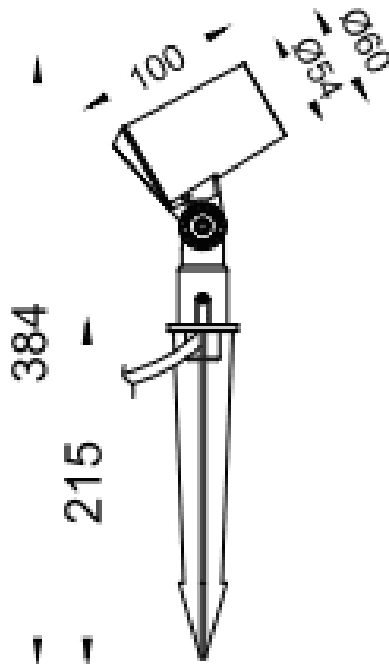

SPYKE

Le projecteur extérieur Lavov SPYKE offre une puissance de 6 W et un angle de faisceau de 25°. Son flux lumineux est de 450 lm et son efficacité lumineuse de 65 lm/W. La température de couleur (CCT) est de 3 000 K. Fabriqué en aluminium moulé sous pression, il est doté d'une façade en verre trempé (avec support) et d'une finition grise. Il intègre un interrupteur marche/arrêt.

Dimensions

Product dimensions (mm) 60(Dia)X100(H)M

Dessin technique

Code article	86.OS03.1331.03
Type de produit	Extérieurs
Catégorie	Projecteurs
Famille	SPYKE
Pictograms	

Produit	
Puissance système (W)	6
Flux lumineux utile (lm)	330
Efficacité lumineuse (lm/W)	55
Angle de faisceau	25
Durée de vie	50000h L70B10
IP	66
Classe d'isolation	Classe II
Finition	Gris
Marque de la LED	Osram
Driver intégré	oui
Équipement	ON-OFF
Source lumineuse	LED
Type de LED	3X2W OSRAM
Durée de vie utile (h)	50000h L70B10
Température de couleur (K)	3000
Uniformité chromatique (SDCM)	SDCM3
CRI	80
IK	IK04