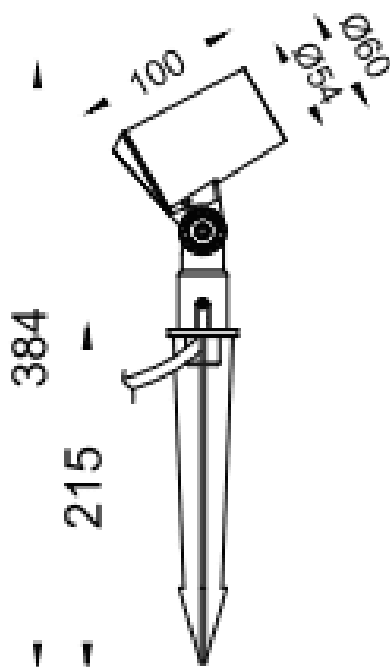

SPYKE

Projecteur extérieur Lavov SPYKE d'une puissance de 6 W et d'un angle de faisceau de 40°. Il offre un flux lumineux de 450 lm et une efficacité lumineuse de 65 lm/W. Sa température de couleur est de 3 000 K. Fabriqué en aluminium moulé sous pression, il est doté d'une face avant en verre trempé (piquet inclus) et d'une finition noire. Il est Equipé d'un driver ON-OFF

Code article	86.OS03.1341.02
Type de produit	Extérieurs
Catégorie	Projecteurs
Famille	SPYKE
Pictograms	

Dimensions

Product dimensions (mm) 60(Dia)X100(H)M

Dessin technique

Produit	
Puissance système (W)	6
Flux lumineux utile (lm)	330
Efficacité lumineuse (lm/W)	55
Angle de faisceau	40
Durée de vie	50000h L70B10
IP	66
Classe d'isolation	Classe II
Finition	Noir
Marque de la LED	Osram
Driver intégré	oui
Équipement	ON-OFF
Source lumineuse	LED
Type de LED	3X2W OSRAM
Durée de vie utile (h)	50000h L70B10
Température de couleur (K)	3000
Uniformité chromatique (SDCM)	SDCM3
CRI	80
IK	IK04