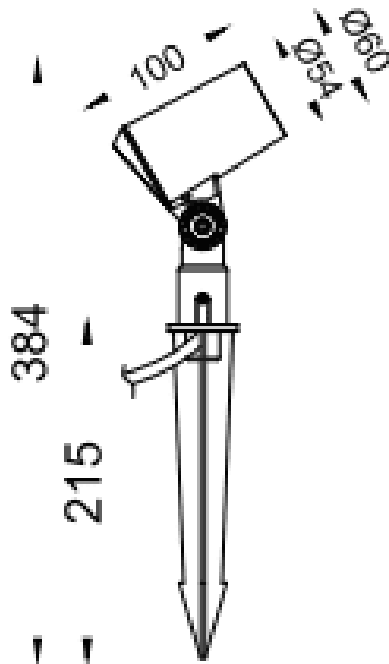

SPYKE

Projecteur extérieur Lavov SPYKE d'une puissance de 6 W et d'un angle de faisceau de 40°. Il offre un flux lumineux de 450 lm et une efficacité lumineuse de 65 lm/W. Sa température de couleur est de 3 000 K. Fabriqué en aluminium moulé sous pression, il est doté d'une face avant en verre trempé (piquet inclus) et d'une finition noire. Il est Equipé d'un driver ON-OFF

Dimensions	
Product dimensions (mm)	60(Dia)X100(H)M
Dessin technique	

Code article	86.OS03.1341.02
Type de produit	
Catégorie	Projecteurs
Famille	SPYKE
Pictograms	

Produit	
Puissance système (W)	6
Flux lumineux utile (lm)	330
Efficacité lumineuse (lm/W)	55
Angle de faisceau	40
Durée de vie	50000h L70B10
IP	66
Classe d'isolation	Classe II
Finition	Noir
Marque de la LED	Osram
Driver intégré	oui
Équipement	ON-OFF
Source lumineuse	LED
Type de LED	3X2W OSRAM
Durée de vie utile (h)	50000h L70B10
Température de couleur (K)	3000
Uniformité chromatique (SDCM)	SDCM3
CRI	80
IK	IK04