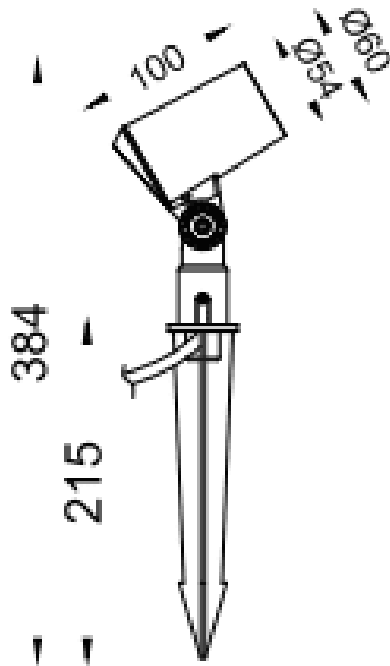

SPYKE

Projecteur extérieur Lavov SPYKE d'une puissance de 6 W et d'un angle de faisceau de 40°. Il offre un flux lumineux de 450 lm et une efficacité lumineuse de 65 lm/W. Sa température de couleur est de 3 000 K. Fabriqué en aluminium moulé sous pression, il est doté d'une face avant en verre trempé (piquet inclus) et d'une finition grise. Il est Equipé d'un driver ON-OFF

Dimensions

Product dimensions (mm) 60(Dia)X100(H)M

Dessin technique

Code article	86.OS03.1341.03
Type de produit	Extérieurs
Catégorie	Projecteurs
Famille	SPYKE
Pictograms	

Produit	
Puissance système (W)	6
Flux lumineux utile (lm)	330
Efficacité lumineuse (lm/W)	55
Angle de faisceau	40
Durée de vie	50000h L70B10
IP	66
Classe d'isolation	Classe II
Finition	Gris
Marque de la LED	Osram
Driver intégré	oui
Équipement	ON-OFF
Source lumineuse	LED
Type de LED	3X2W OSRAM
Durée de vie utile (h)	50000h L70B10
Température de couleur (K)	3000
Uniformité chromatique (SDCM)	SDCM3
CRI	80
IK	IK04