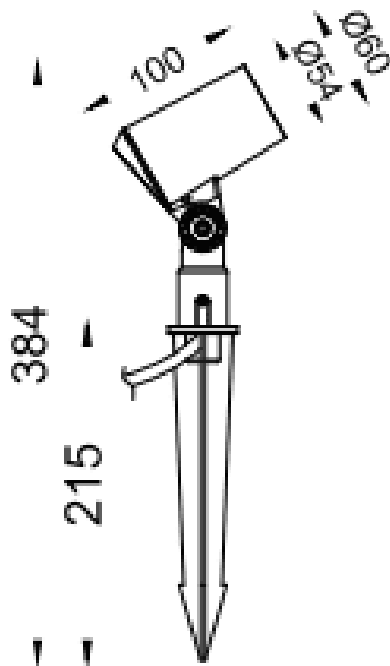

SPYKE

Projecteur extérieur Lavov SPYKE d'une puissance de 6 W et d'un angle de faisceau de 40°. Il offre un flux lumineux de 450 lm et une efficacité lumineuse de 65 lm/W. Sa température de couleur est de 3 000 K. Fabriqué en aluminium moulé sous pression, il est doté d'une face avant en verre trempé (piquet inclus) et d'une finition grise. Il est Equipé d'un driver ON-OFF

Dimensions	
Product dimensions (mm)	60(Dia)X100(H)M
Dessin technique	

Code article	86.OS03.1341.03
Type de produit	
Catégorie	Projecteurs
Famille	SPYKE
Pictograms	

Produit	
Puissance système (W)	6
Flux lumineux utile (lm)	330
Efficacité lumineuse (lm/W)	55
Angle de faisceau	40
Durée de vie	50000h L70B10
IP	66
Classe d'isolation	Classe II
Finition	Gris
Marque de la LED	Osram
Driver intégré	oui
Équipement	ON-OFF
Source lumineuse	LED
Type de LED	3X2W OSRAM
Durée de vie utile (h)	50000h L70B10
Température de couleur (K)	3000
Uniformité chromatique (SDCM)	SDCM3
CRI	80
IK	IK04