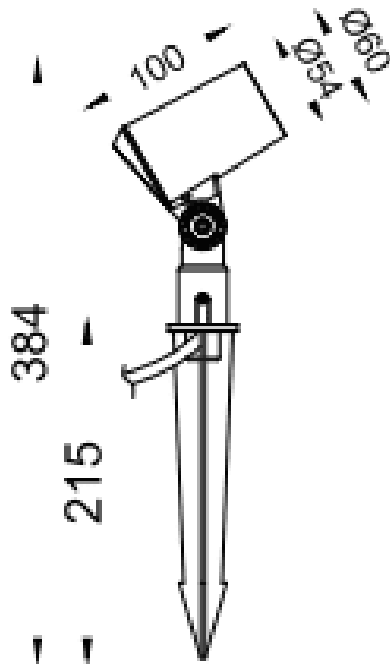

Dessin technique

Code article	86.OS03.1351.02
Type de produit	Extérieurs
Catégorie	Projecteurs
Famille	SPYKE
Pictograms	

Produit	
Puissance système (W)	6
Flux lumineux utile (lm)	330
Efficacité lumineuse (lm/W)	55
Angle de faisceau	60
Durée de vie	50000h L70B10
IP	66
Classe d'isolation	Classe II
Finition	Noir
Marque de la LED	Osram
Driver intégré	oui
Équipement	ON-OFF
Source lumineuse	LED
Type de LED	3X2W OSRAM
Durée de vie utile (h)	50000h L70B10
Température de couleur (K)	3000
Uniformité chromatique (SDCM)	SDCM3
CRI	80
IK	IK04