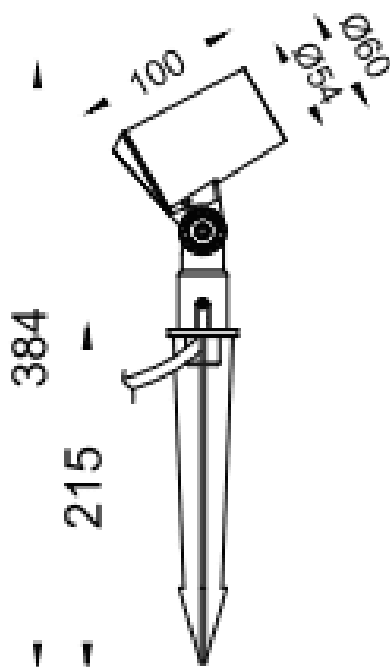

SPYKE

Projecteur extérieur Lavov SPYKE d'une puissance de 6 W et d'un angle de faisceau de 60°. Il offre un flux lumineux de 450 lm et une efficacité lumineuse de 65 lm/W. Sa température de couleur est de 3 000 K. Fabriqué en aluminium moulé sous pression, il est doté d'une face avant en verre trempé (piquet inclus) et d'une finition noire. Il est Equipé d'un driver ON-OFF

Code article	86.OS03.1351.02
Type de produit	
Catégorie	Projecteurs
Famille	SPYKE
Pictograms	

Dimensions

Product dimensions (mm) 60(Dia)X100(H)M

Dessin technique

Produit	
Puissance système (W)	6
Flux lumineux utile (lm)	330
Efficacité lumineuse (lm/W)	55
Angle de faisceau	60
Durée de vie	50000h L70B10
IP	66
Classe d'isolation	Classe II
Finition	Noir
Marque de la LED	Osram
Driver intégré	oui
Équipement	ON-OFF
Source lumineuse	LED
Type de LED	3X2W OSRAM
Durée de vie utile (h)	50000h L70B10
Température de couleur (K)	3000
Uniformité chromatique (SDCM)	SDCM3
CRI	80
IK	IK04