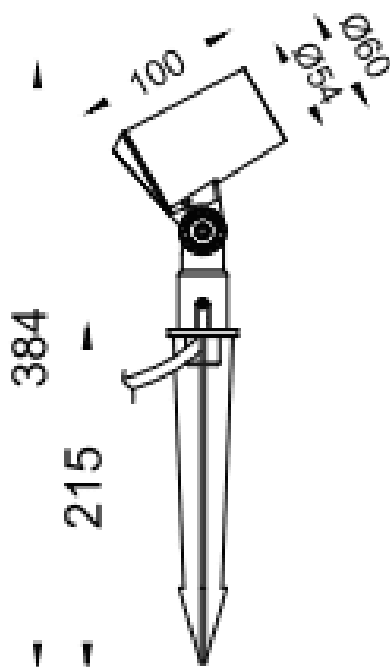

Dessin technique

Produit	
Puissance système (W)	6
Flux lumineux utile (lm)	330
Efficacité lumineuse (lm/W)	55
Angle de faisceau	60
Durée de vie	50000h L70B10
IP	66
Classe d'isolation	Classe II
Finition	Gris
Marque de la LED	Osram
Driver intégré	oui
Équipement	ON-OFF
Source lumineuse	LED
Type de LED	3X2W OSRAM
Durée de vie utile (h)	50000h L70B10
Température de couleur (K)	3000
Uniformité chromatique (SDCM)	SDCM3
CRI	80
IK	IK04