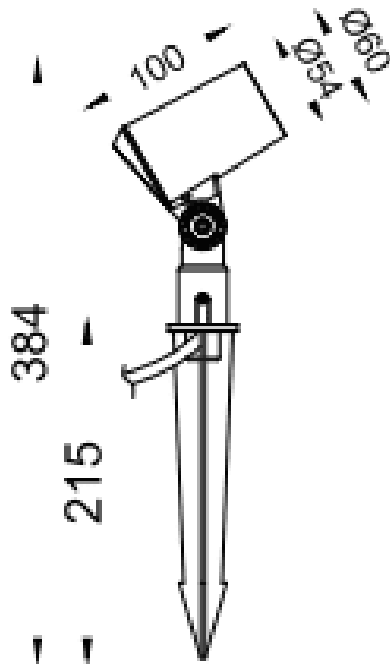

Dessin technique

Code article	86.OS03.1351.03
Type de produit	Extérieurs
Catégorie	Projecteurs
Famille	SPYKE
Pictograms	

Produit	
Puissance système (W)	6
Flux lumineux utile (lm)	330
Efficacité lumineuse (lm/W)	55
Angle de faisceau	60
Durée de vie	50000h L70B10
IP	66
Classe d'isolation	Classe II
Finition	Gris
Marque de la LED	Osram
Driver intégré	oui
Équipement	ON-OFF
Source lumineuse	LED
Type de LED	3X2W OSRAM
Durée de vie utile (h)	50000h L70B10
Température de couleur (K)	3000
Uniformité chromatique (SDCM)	SDCM3
CRI	80
IK	IK04