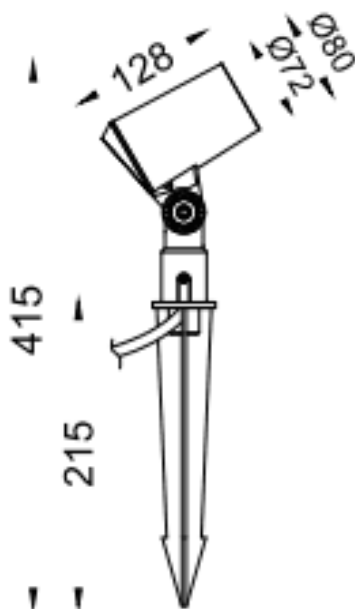

SPYKE

Projecteur extérieur Lavov SPYKE d'une puissance de 12 W et d'un angle de faisceau de 15°. Il offre un flux lumineux de 780 lm et une efficacité lumineuse de 65 lm/W. Sa température de couleur est de 3 000 K. Fabriqué en aluminium moulé sous pression, il est doté d'une face avant en verre trempé (piquet inclus) et d'une finition noire. Il est Equipé d'un driver ON-OFF

Code article	86.OS03.2321.02
Type de produit	Extérieur
Catégorie	Projecteurs
Famille	SPYKE
Pictograms	

Dimensions

Product dimensions (mm) 72(Dia)X128(H)M

Dessin technique

Produit	
Puissance système (W)	12
Flux lumineux utile (lm)	780
Efficacité lumineuse (lm/W)	65
Angle de faisceau	15
Durée de vie	50000h L70B10
IP	66
Classe d'isolation	Classe II
Finition	Noir
Marque de la LED	Osram
Driver intégré	oui
Équipement	ON-OFF
Source lumineuse	LED
Type de LED	6X2W OSRAM
Durée de vie utile (h)	50000h L70B10
Température de couleur (K)	3000
Uniformité chromatique (SDCM)	SDCM3
CRI	80
IK	IK04