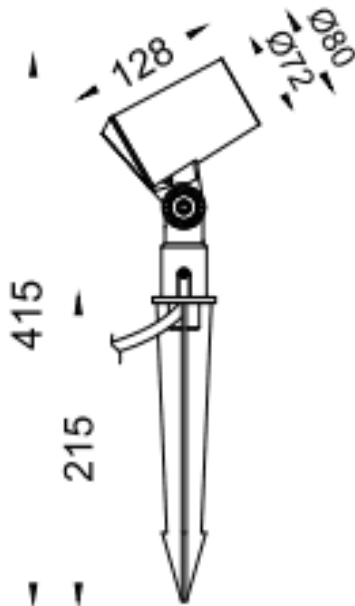

SPYKE

Projecteur extérieur Lavov SPYKE d'une puissance de 12 W et d'un angle de faisceau de 15°. Il offre un flux lumineux de 780 lm et une efficacité lumineuse de 65 lm/W. Sa température de couleur est de 3 000 K. Fabriqué en aluminium moulé sous pression, il est doté d'une face avant en verre trempé (piquet inclus) et d'une finition noire. Il est Equipé d'un driver ON-OFF

Code article	86.OS03.2321.02
Type de produit	
Catégorie	Projecteurs
Famille	SPYKE
Pictograms	

Dimensions

Product dimensions (mm) 72(Dia)X128(H)M

Dessin technique

Produit	
Puissance système (W)	12
Flux lumineux utile (lm)	780
Efficacité lumineuse (lm/W)	65
Angle de faisceau	15
Durée de vie	50000h L70B10
IP	66
Classe d'isolation	Classe II
Finition	Noir
Marque de la LED	Osram
Driver intégré	oui
Équipement	ON-OFF
Source lumineuse	LED
Type de LED	6X2W OSRAM
Durée de vie utile (h)	50000h L70B10
Température de couleur (K)	3000
Uniformité chromatique (SDCM)	SDCM3
CRI	80
IK	IK04