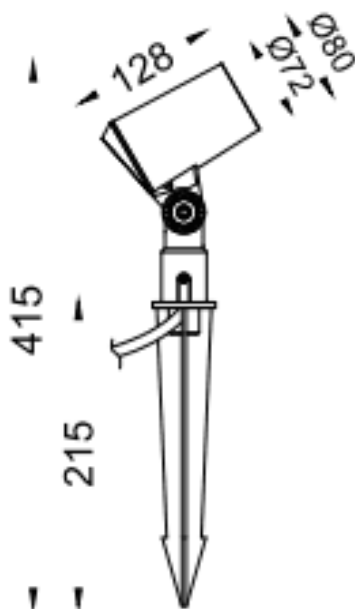

SPYKE

Projecteur extérieur Lavov SPYKE d'une puissance de 12 W et d'un angle de faisceau de 15°. Il offre un flux lumineux de 780 lm et une efficacité lumineuse de 65 lm/W. Sa température de couleur est de 3 000 K. Fabriqué en aluminium moulé sous pression, il est doté d'une façade en verre trempé (piquet inclus) et d'une finition grise. Il est Equipé d'un driver ON-OFF

Code article	86.OS03.2321.03
Type de produit	Extérieur
Catégorie	Projecteurs
Famille	SPYKE
Pictograms	

Dimensions

Product dimensions (mm) 72(Dia)X128(H)M

Dessin technique

Produit	
Puissance système (W)	12
Flux lumineux utile (lm)	780
Efficacité lumineuse (lm/W)	65
Angle de faisceau	15
Durée de vie	50000h L70B10
IP	66
Classe d'isolation	Classe II
Finition	Gris
Marque de la LED	Osram
Driver intégré	oui
Équipement	ON-OFF
Source lumineuse	LED
Type de LED	6X2W OSRAM
Durée de vie utile (h)	50000h L70B10
Température de couleur (K)	3000
Uniformité chromatique (SDCM)	SDCM3
CRI	80
IK	IK04