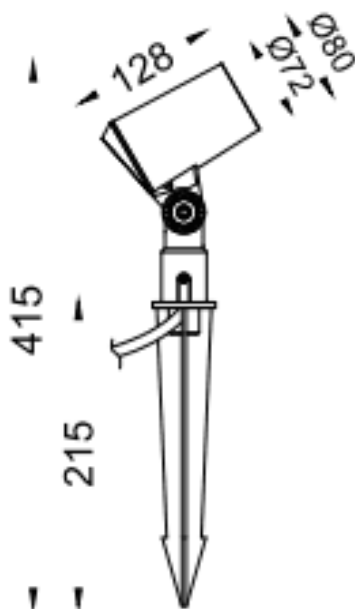

Dessin technique

Produit	
Puissance système (W)	12
Flux lumineux utile (lm)	780
Efficacité lumineuse (lm/W)	65
Angle de faisceau	15
Durée de vie	50000h L70B10
IP	66
Classe d'isolation	Classe II
Finition	Gris
Marque de la LED	Osram
Driver intégré	oui
Équipement	ON-OFF
Source lumineuse	LED
Type de LED	6X2W OSRAM
Durée de vie utile (h)	50000h L70B10
Température de couleur (K)	3000
Uniformité chromatique (SDCM)	SDCM3
CRI	80
IK	IK04