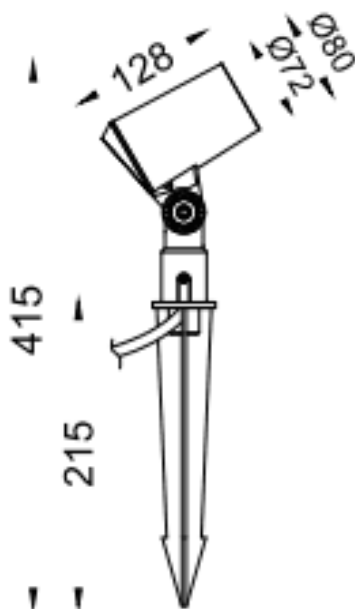

SPYKE

Projecteur extérieur Lavov SPYKE d'une puissance de 12 W et d'un angle de faisceau de 15°. Il offre un flux lumineux de 780 lm et une efficacité lumineuse de 65 lm/W. Sa température de couleur est de 3 000 K. Fabriqué en aluminium moulé sous pression, il est doté d'une façade en verre trempé (piquet inclus) et d'une finition grise. Il est Equipé d'un driver ON-OFF

Code article	86.OS03.2321.03
Type de produit	Extérieurs
Catégorie	Projecteurs
Famille	SPYKE
Pictograms	

Dimensions

Product dimensions (mm) 72(Dia)X128(H)M

Dessin technique

Produit	
Puissance système (W)	12
Flux lumineux utile (lm)	780
Efficacité lumineuse (lm/W)	65
Angle de faisceau	15
Durée de vie	50000h L70B10
IP	66
Classe d'isolation	Classe II
Finition	Gris
Marque de la LED	Osram
Driver intégré	oui
Équipement	ON-OFF
Source lumineuse	LED
Type de LED	6X2W OSRAM
Durée de vie utile (h)	50000h L70B10
Température de couleur (K)	3000
Uniformité chromatique (SDCM)	SDCM3
CRI	80
IK	IK04