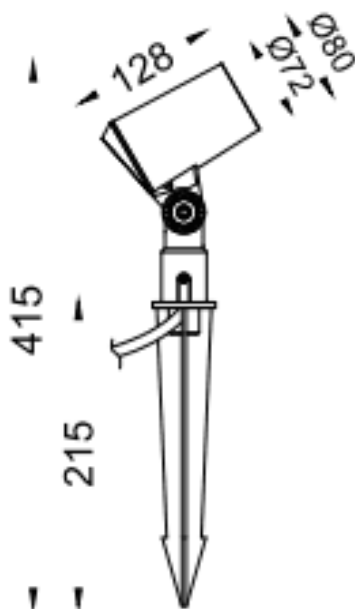

SPYKE

Projecteur extérieur Lavov SPYKE d'une puissance de 12 W et d'un angle de faisceau de 25°. Il offre un flux lumineux de 780 lm et une efficacité lumineuse de 65 lm/W. Sa température de couleur est de 3 000 K. Fabriqué en aluminium moulé sous pression, il est doté d'une façade en verre trempé (piquet inclus) et d'une finition noire. Il est Equipé d'un driver ON-OFF

Code article	86.OS03.2331.02
Type de produit	Extérieur
Catégorie	Projecteurs
Famille	SPYKE
Pictograms	

Dimensions

Product dimensions (mm) 72(Dia)X128(H)M

Dessin technique

Produit	
Puissance système (W)	12
Flux lumineux utile (lm)	780
Efficacité lumineuse (lm/W)	65
Angle de faisceau	25
Durée de vie	50000h L70B10
IP	66
Classe d'isolation	Classe II
Finition	Noir
Marque de la LED	Osram
Driver intégré	oui
Équipement	ON-OFF
Source lumineuse	LED
Type de LED	6X2W OSRAM
Durée de vie utile (h)	50000h L70B10
Température de couleur (K)	3000
Uniformité chromatique (SDCM)	SDCM3
CRI	80
IK	IK04