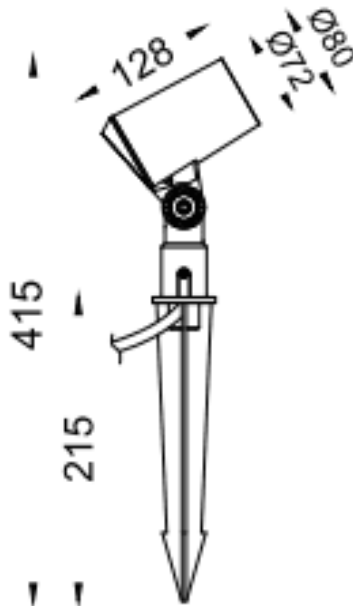

SPYKE

Projecteur extérieur Lavov SPYKE d'une puissance de 12 W et d'un angle de faisceau de 25°. Il offre un flux lumineux de 780 lm et une efficacité lumineuse de 65 lm/W. Sa température de couleur est de 3 000 K. Fabriqué en aluminium moulé sous pression, il est doté d'une façade en verre trempé (piquet inclus) et d'une finition noire. Il est Equipé d'un driver ON-OFF

Dimensions	
Product dimensions (mm)	72(Dia)X128(H)M
Dessin technique	

Code article	86.OS03.2331.02
Type de produit	
Catégorie	Projecteurs
Famille	SPYKE
Pictograms	

Produit	
Puissance système (W)	12
Flux lumineux utile (lm)	780
Efficacité lumineuse (lm/W)	65
Angle de faisceau	25
Durée de vie	50000h L70B10
IP	66
Classe d'isolation	Classe II
Finition	Noir
Marque de la LED	Osram
Driver intégré	oui
Équipement	ON-OFF
Source lumineuse	LED
Type de LED	6X2W OSRAM
Durée de vie utile (h)	50000h L70B10
Température de couleur (K)	3000
Uniformité chromatique (SDCM)	SDCM3
CRI	80
IK	IK04