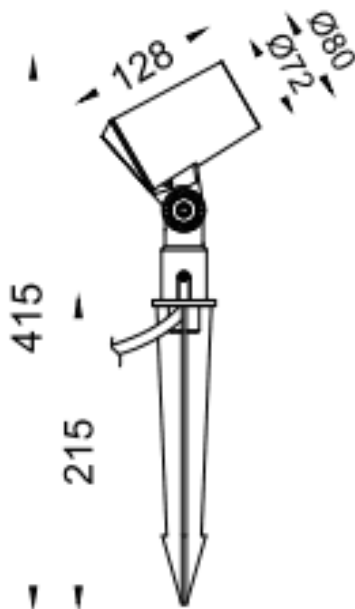

SPYKE

Projecteur extérieur Lavov SPYKE d'une puissance de 12 W et d'un angle de faisceau de 25°. Il offre un flux lumineux de 780 lm et une efficacité lumineuse de 65 lm/W. Sa température de couleur est de 3 000 K. Fabriqué en aluminium moulé sous pression, il est doté d'une façade en verre trempé (piquet inclus) et d'une finition noire. Il est Equipé d'un driver ON-OFF

Dimensions

Product dimensions (mm) 72(Dia)X128(H)M

Dessin technique

Code article	86.OS03.2331.02
Type de produit	Extérieurs
Catégorie	Projecteurs
Famille	SPYKE
Pictograms	

Produit	
Puissance système (W)	12
Flux lumineux utile (lm)	780
Efficacité lumineuse (lm/W)	65
Angle de faisceau	25
Durée de vie	50000h L70B10
IP	66
Classe d'isolation	Classe II
Finition	Noir
Marque de la LED	Osram
Driver intégré	oui
Équipement	ON-OFF
Source lumineuse	LED
Type de LED	6X2W OSRAM
Durée de vie utile (h)	50000h L70B10
Température de couleur (K)	3000
Uniformité chromatique (SDCM)	SDCM3
CRI	80
IK	IK04