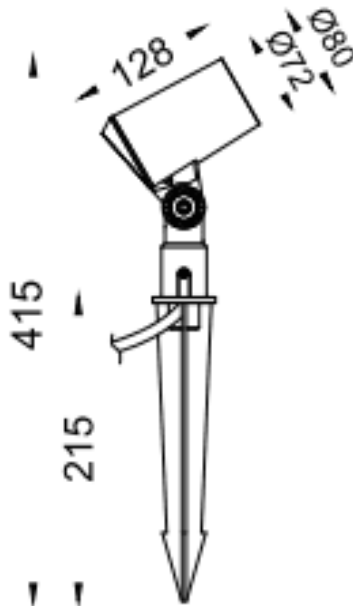

SPYKE

Le projecteur d'extérieur Lavov SPYKE offre une puissance de 12 W et un angle de faisceau de 25°. Il possède un flux lumineux de 780 lm et une efficacité lumineuse de 65 lm/W. Sa température de couleur est de 3 000 K. Fabriqué en aluminium moulé sous pression, il est doté d'une façade en verre trempé (piquet inclus) et d'une finition grise. Il est Equipé d'un driver ON-OFF

Dimensions	
Product dimensions (mm)	72(Dia)X128(H)M
Dessin technique	

Code article	86.OS03.2331.03
Type de produit	
Catégorie	Projecteurs
Famille	SPYKE
Pictograms	

Produit	
Puissance système (W)	12
Flux lumineux utile (lm)	780
Efficacité lumineuse (lm/W)	65
Angle de faisceau	25
Durée de vie	50000h L70B10
IP	66
Classe d'isolation	Classe II
Finition	Gris
Marque de la LED	Osram
Driver intégré	oui
Équipement	ON-OFF
Source lumineuse	LED
Type de LED	6X2W OSRAM
Durée de vie utile (h)	50000h L70B10
Température de couleur (K)	3000
Uniformité chromatique (SDCM)	SDCM3
CRI	80
IK	IK04