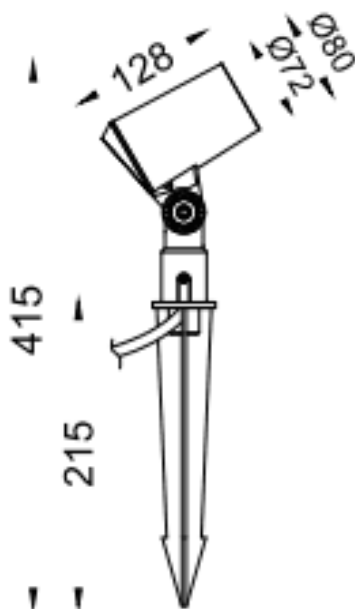

SPYKE

Le projecteur d'extérieur Lavov SPYKE offre une puissance de 12 W et un angle de faisceau de 25°. Il possède un flux lumineux de 780 lm et une efficacité lumineuse de 65 lm/W. Sa température de couleur est de 3 000 K. Fabriqué en aluminium moulé sous pression, il est doté d'une façade en verre trempé (piquet inclus) et d'une finition grise. Il est Equipé d'un driver ON-OFF

Code article	86.OS03.2331.03
Type de produit	Extérieurs
Catégorie	Projecteurs
Famille	SPYKE
Pictograms	

Dimensions

Product dimensions (mm) 72(Dia)X128(H)M

Dessin technique

Produit	
Puissance système (W)	12
Flux lumineux utile (lm)	780
Efficacité lumineuse (lm/W)	65
Angle de faisceau	25
Durée de vie	50000h L70B10
IP	66
Classe d'isolation	Classe II
Finition	Gris
Marque de la LED	Osram
Driver intégré	oui
Équipement	ON-OFF
Source lumineuse	LED
Type de LED	6X2W OSRAM
Durée de vie utile (h)	50000h L70B10
Température de couleur (K)	3000
Uniformité chromatique (SDCM)	SDCM3
CRI	80
IK	IK04