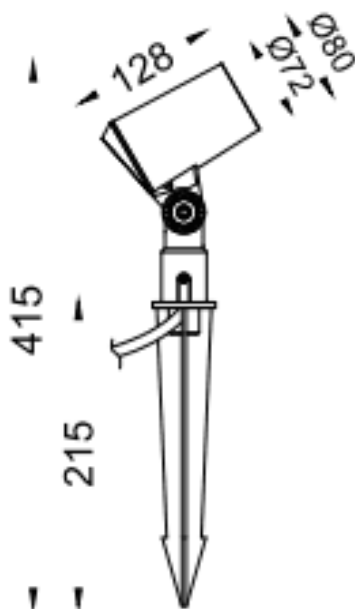

Dessin technique

Produit	
Puissance système (W)	12
Flux lumineux utile (lm)	780
Efficacité lumineuse (lm/W)	65
Angle de faisceau	40
Durée de vie	50000h L70B10
IP	66
Classe d'isolation	Classe II
Finition	Noir
Marque de la LED	Osram
Driver intégré	oui
Équipement	ON-OFF
Source lumineuse	LED
Type de LED	6X2W OSRAM
Durée de vie utile (h)	50000h L70B10
Température de couleur (K)	3000
Uniformité chromatique (SDCM)	SDCM3
CRI	80
IK	IK04