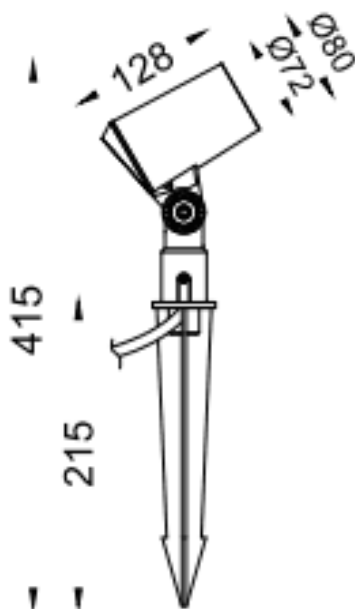

SPYKE

Projecteur extérieur Lavov SPYKE d'une puissance de 12 W et d'un angle de faisceau de 60°. Il offre un flux lumineux de 780 lm et une efficacité lumineuse de 65 lm/W. Sa température de couleur est de 3 000 K. Fabriqué en aluminium moulé sous pression, il est doté d'une façade en verre trempé (piquet inclus) et d'une finition noire. Il est Equipé d'un driver ON-OFF

Code article	86.OS03.2351.02
Type de produit	
Catégorie	Projecteurs
Famille	SPYKE
Pictograms	

Dimensions

Product dimensions (mm) 72(Dia)X128(H)M

Dessin technique

Produit	
Puissance système (W)	12
Flux lumineux utile (lm)	780
Efficacité lumineuse (lm/W)	65
Angle de faisceau	60
Durée de vie	50000h L70B10
IP	66
Classe d'isolation	Classe II
Finition	Noir
Marque de la LED	Osram
Driver intégré	oui
Équipement	ON-OFF
Source lumineuse	LED
Type de LED	6X2W OSRAM
Durée de vie utile (h)	50000h L70B10
Température de couleur (K)	3000
Uniformité chromatique (SDCM)	SDCM3
CRI	80
IK	IK04