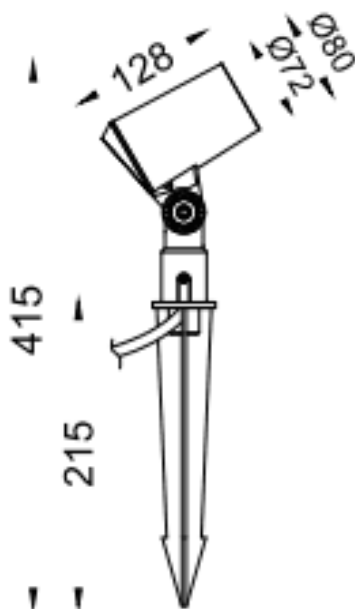

SPYKE

Projecteur extérieur Lavov SPYKE d'une puissance de 12 W et d'un angle de faisceau de 60°. Il offre un flux lumineux de 780 lm et une efficacité lumineuse de 65 lm/W. Sa température de couleur est de 3 000 K. Fabriqué en aluminium moulé sous pression, il est doté d'une façade en verre trempé (piquet inclus) et d'une finition noire. Il est Equipé d'un driver ON-OFF

Code article	86.OS03.2351.02
Type de produit	Extérieurs
Catégorie	Projecteurs
Famille	SPYKE
Pictograms	

Dimensions

Product dimensions (mm) 72(Dia)X128(H)M

Dessin technique

Produit	
Puissance système (W)	12
Flux lumineux utile (lm)	780
Efficacité lumineuse (lm/W)	65
Angle de faisceau	60
Durée de vie	50000h L70B10
IP	66
Classe d'isolation	Classe II
Finition	Noir
Marque de la LED	Osram
Driver intégré	oui
Équipement	ON-OFF
Source lumineuse	LED
Type de LED	6X2W OSRAM
Durée de vie utile (h)	50000h L70B10
Température de couleur (K)	3000
Uniformité chromatique (SDCM)	SDCM3
CRI	80
IK	IK04