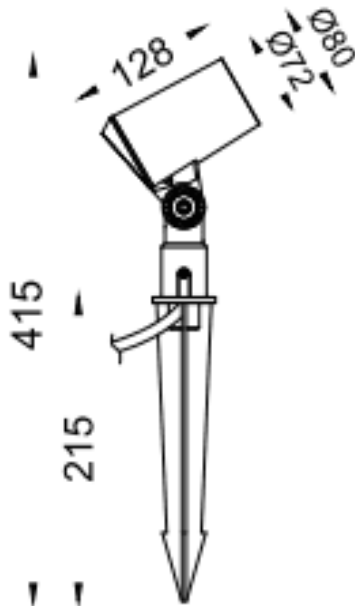

SPYKE

Projecteur extérieur Lavov SPYKE d'une puissance de 12 W et d'un angle de faisceau de 60°. Il offre un flux lumineux de 780 lm et une efficacité lumineuse de 65 lm/W. Sa température de couleur est de 3 000 K. Fabriqué en aluminium moulé sous pression, il est doté d'une façade en verre trempé (piquet inclus) et d'une finition grise. Il est Equipé d'un driver ON-OFF

Dimensions

Product dimensions (mm) 72(Dia)X128(H)M

Dessin technique

Code article	86.OS03.2351.03
Type de produit	Extérieurs
Catégorie	Projecteurs
Famille	SPYKE
Pictograms	

Produit	
Puissance système (W)	12
Flux lumineux utile (lm)	780
Efficacité lumineuse (lm/W)	65
Angle de faisceau	60
Durée de vie	50000h L70B10
IP	66
Classe d'isolation	Classe II
Finition	Gris
Marque de la LED	Osram
Driver intégré	oui
Équipement	ON-OFF
Source lumineuse	LED
Type de LED	6X2W OSRAM
Durée de vie utile (h)	50000h L70B10
Température de couleur (K)	3000
Uniformité chromatique (SDCM)	SDCM3
CRI	80
IK	IK04