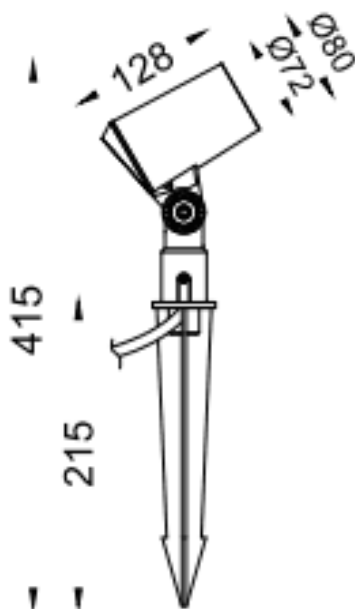

Dessin technique

Produit	
Puissance système (W)	12
Flux lumineux utile (lm)	780
Efficacité lumineuse (lm/W)	65
Angle de faisceau	60
Durée de vie	50000h L70B10
IP	66
Classe d'isolation	Classe II
Finition	Gris
Marque de la LED	Osram
Driver intégré	oui
Équipement	ON-OFF
Source lumineuse	LED
Type de LED	6X2W OSRAM
Durée de vie utile (h)	50000h L70B10
Température de couleur (K)	3000
Uniformité chromatique (SDCM)	SDCM3
CRI	80
IK	IK04