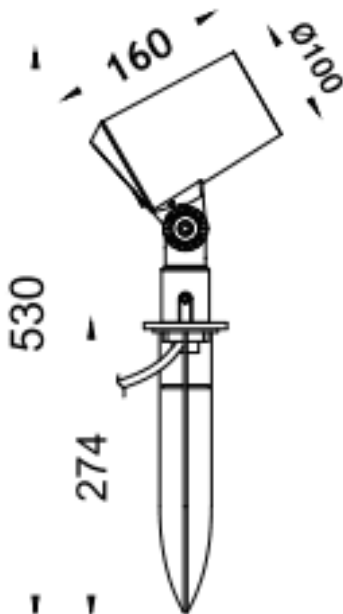

SPYKE

Projecteur extérieur Lavov SPYKE de 18 W avec un angle de faisceau de 15°. Flux lumineux de 1 200 lm et efficacité lumineuse de 66,67 lm/W. Température de couleur : 3 000 K. Boîtier en aluminium moulé sous pression avec façade en verre trempé (piquet inclus) et finition noire. Interrupteur marche/arrêt intégré.

Code article	86.OS03.3321.02
Type de produit	
Catégorie	Projecteurs
Famille	SPYKE
Pictograms	

Dimensions

Product dimensions (mm) 100(Dia)X160(H)M

Dessin technique

Produit	
Puissance système (W)	18
Flux lumineux utile (lm)	1200
Efficacité lumineuse (lm/W)	66.666666666666998
Angle de faisceau	15
Durée de vie	50000h L70B10
IP	66
Classe d'isolation	Classe II
Finition	Noir
Marque de la LED	Osram
Driver intégré	oui
Équipement	ON-OFF
Source lumineuse	LED
Type de LED	6X3W OSRAM
Durée de vie utile (h)	50000h L70B10
Température de couleur (K)	3000
Uniformité chromatique (SDCM)	SDCM3
CRI	80
IK	IK04