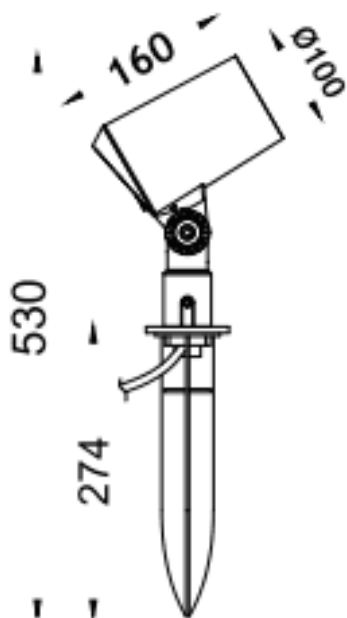

### SPYKE

Projecteur extérieur Lavov SPYKE de 18 W avec un angle de faisceau de 15°. Flux lumineux de 1 200 lm et efficacité lumineuse de 66,67 lm/W. Température de couleur : 3 000 K. Boîtier en aluminium moulé sous pression avec façade en verre trempé (piquet inclus) et finition noire. Interrupteur marche/arrêt intégré.

#### Dimensions

Product dimensions (mm) 100(Dia)X160(H)M

#### Dessin technique

Code article	86.OS03.3321.02
Type de produit	Extérieurs
Catégorie	Projecteurs
Famille	SPYKE
Pictograms	

Produit	
Puissance système (W)	18
Flux lumineux utile (lm)	1200
Efficacité lumineuse (lm/W)	66.666666666666998
Angle de faisceau	15
Durée de vie	50000h L70B10
IP	66
Classe d'isolation	Classe II
Finition	Noir
Marque de la LED	Osram
Driver intégré	oui
Équipement	ON-OFF
Source lumineuse	LED
Type de LED	6X3W OSRAM
Durée de vie utile (h)	50000h L70B10
Température de couleur (K)	3000
Uniformité chromatique (SDCM)	SDCM3
CRI	80
IK	IK04