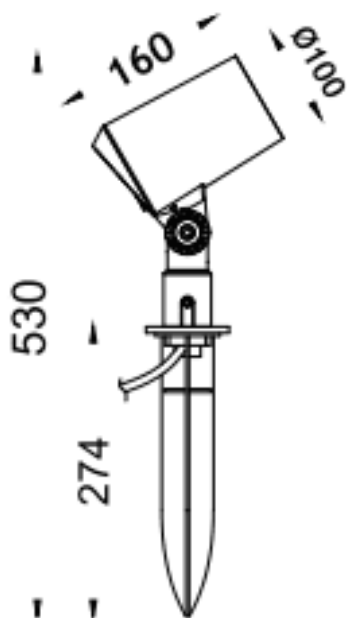

SPYKE

Projecteur extérieur Lavov SPYKE de 18 W avec un angle de faisceau de 15°. Flux lumineux de 1 200 lm et efficacité lumineuse de 66,67 lm/W. Température de couleur : 3 000 K. Boîtier en aluminium moulé sous pression avec façade en verre trempé (piquet inclus) et finition grise. Interrupteur marche/arrêt intégré.

Code article	86.OS03.3321.03
Type de produit	
Catégorie	Projecteurs
Famille	SPYKE
Pictograms	

Dimensions

Product dimensions (mm) 100(Dia)X160(H)M

Dessin technique

Produit	
Puissance système (W)	18
Flux lumineux utile (lm)	1200
Efficacité lumineuse (lm/W)	66.666666666666998
Angle de faisceau	15
Durée de vie	50000h L70B10
IP	66
Classe d'isolation	Classe II
Finition	Gris
Marque de la LED	Osram
Driver intégré	oui
Équipement	ON-OFF
Source lumineuse	LED
Type de LED	6X3W OSRAM
Durée de vie utile (h)	50000h L70B10
Température de couleur (K)	3000
Uniformité chromatique (SDCM)	SDCM3
CRI	80
IK	IK04