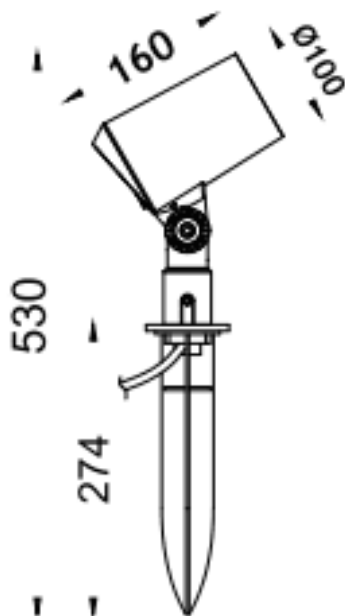

SPYKE

Projecteur extérieur Lavov SPYKE de 18 W avec un angle de faisceau de 15°. Flux lumineux de 1 200 lm et efficacité lumineuse de 66,67 lm/W. Température de couleur : 3 000 K. Boîtier en aluminium moulé sous pression avec façade en verre trempé (piquet inclus) et finition grise. Interrupteur marche/arrêt intégré.

Dimensions

Product dimensions (mm) 100(Dia)X160(H)M

Dessin technique

Code article	86.OS03.3321.03
Type de produit	Extérieurs
Catégorie	Projecteurs
Famille	SPYKE
Pictograms	

Produit	
Puissance système (W)	18
Flux lumineux utile (lm)	1200
Efficacité lumineuse (lm/W)	66.666666666666998
Angle de faisceau	15
Durée de vie	50000h L70B10
IP	66
Classe d'isolation	Classe II
Finition	Gris
Marque de la LED	Osram
Driver intégré	oui
Équipement	ON-OFF
Source lumineuse	LED
Type de LED	6X3W OSRAM
Durée de vie utile (h)	50000h L70B10
Température de couleur (K)	3000
Uniformité chromatique (SDCM)	SDCM3
CRI	80
IK	IK04