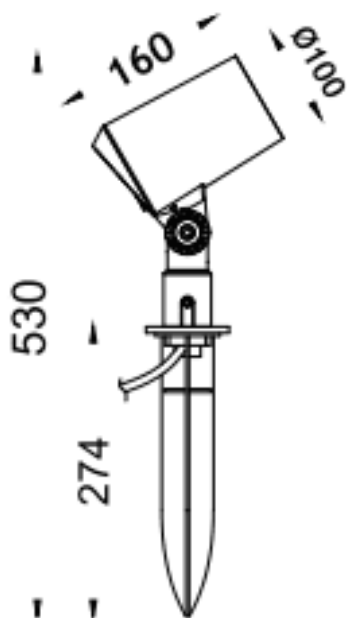

SPYKE

Projecteur extérieur Lavov SPYKE de 18 W avec un angle de faisceau de 25°. Flux lumineux de 1 200 lm et efficacité lumineuse de 66,67 lm/W. Température de couleur : 3 000 K. Boîtier en aluminium moulé sous pression avec façade en verre trempé (piquet inclus) et finition noire. Interrupteur marche/arrêt intégré.

Code article	86.OS03.3331.02
Type de produit	
Catégorie	Projecteurs
Famille	SPYKE
Pictograms	

Dimensions

Product dimensions (mm) 100(Dia)X160(H)M

Dessin technique

Produit	
Puissance système (W)	18
Flux lumineux utile (lm)	1200
Efficacité lumineuse (lm/W)	66.666666666666998
Angle de faisceau	25
Durée de vie	50000h L70B10
IP	66
Classe d'isolation	Classe II
Finition	Noir
Marque de la LED	Osram
Driver intégré	oui
Équipement	ON-OFF
Source lumineuse	LED
Type de LED	6X3W OSRAM
Durée de vie utile (h)	50000h L70B10
Température de couleur (K)	3000
Uniformité chromatique (SDCM)	SDCM3
CRI	80
IK	IK04