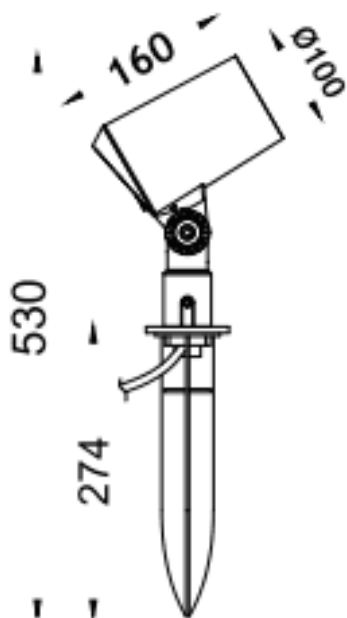

SPYKE

Projecteur extérieur Lavov SPYKE de 18 W avec un angle de faisceau de 25°. Flux lumineux de 1 200 lm et efficacité lumineuse de 66,67 lm/W. Température de couleur : 3 000 K. Boîtier en aluminium moulé sous pression avec façade en verre trempé (piquet inclus) et finition noire. Interrupteur marche/arrêt intégré.

Dimensions

Product dimensions (mm) 100(Dia)X160(H)M

Dessin technique

Code article	86.OS03.3331.02
Type de produit	Extérieurs
Catégorie	Projecteurs
Famille	SPYKE
Pictograms	

Produit	
Puissance système (W)	18
Flux lumineux utile (lm)	1200
Efficacité lumineuse (lm/W)	66.666666666666998
Angle de faisceau	25
Durée de vie	50000h L70B10
IP	66
Classe d'isolation	Classe II
Finition	Noir
Marque de la LED	Osram
Driver intégré	oui
Équipement	ON-OFF
Source lumineuse	LED
Type de LED	6X3W OSRAM
Durée de vie utile (h)	50000h L70B10
Température de couleur (K)	3000
Uniformité chromatique (SDCM)	SDCM3
CRI	80
IK	IK04