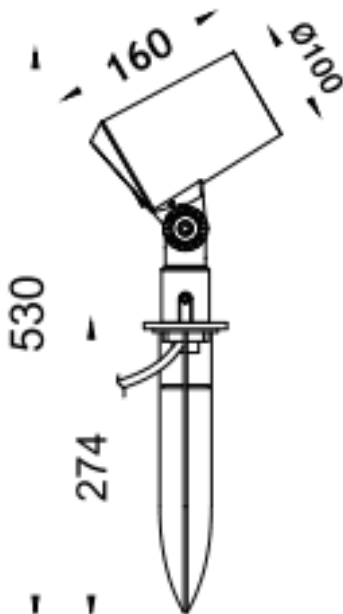

### SPYKE

Projecteur extérieur Lavov SPYKE de 18 W avec un angle de faisceau de 25°. Flux lumineux de 1 200 lm et efficacité lumineuse de 66,67 lm/W. Température de couleur : 3 000 K. Boîtier en aluminium moulé sous pression avec façade en verre trempé (piquet inclus) et finition grise. Interrupteur marche/arrêt intégré.

#### Dimensions

Product dimensions (mm) 100(Dia)X160(H)M

#### Dessin technique

Code article	86.OS03.3331.03
Type de produit	
Catégorie	Projecteurs
Famille	SPYKE
Pictograms	

Produit	
Puissance système (W)	18
Flux lumineux utile (lm)	1200
Efficacité lumineuse (lm/W)	66.666666666666998
Angle de faisceau	25
Durée de vie	50000h L70B10
IP	66
Classe d'isolation	Classe II
Finition	Gris
Marque de la LED	Osram
Driver intégré	oui
Équipement	ON-OFF
Source lumineuse	LED
Type de LED	6X3W OSRAM
Durée de vie utile (h)	50000h L70B10
Température de couleur (K)	3000
Uniformité chromatique (SDCM)	SDCM3
CRI	80
IK	IK04