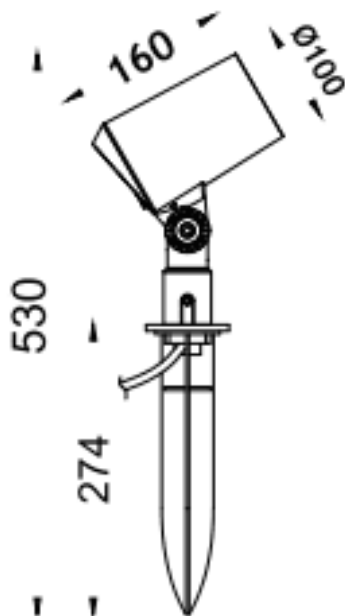

SPYKE

Projecteur extérieur Lavov SPYKE de 18 W avec un angle de faisceau de 25°. Flux lumineux de 1 200 lm et efficacité lumineuse de 66,67 lm/W. Température de couleur : 3 000 K. Boîtier en aluminium moulé sous pression avec façade en verre trempé (piquet inclus) et finition grise. Interrupteur marche/arrêt intégré.

Dimensions

Product dimensions (mm) 100(Dia)X160(H)M

Dessin technique

Code article	86.OS03.3331.03
Type de produit	Extérieurs
Catégorie	Projecteurs
Famille	SPYKE
Pictograms	

Produit	
Puissance système (W)	18
Flux lumineux utile (lm)	1200
Efficacité lumineuse (lm/W)	66.666666666666998
Angle de faisceau	25
Durée de vie	50000h L70B10
IP	66
Classe d'isolation	Classe II
Finition	Gris
Marque de la LED	Osram
Driver intégré	oui
Équipement	ON-OFF
Source lumineuse	LED
Type de LED	6X3W OSRAM
Durée de vie utile (h)	50000h L70B10
Température de couleur (K)	3000
Uniformité chromatique (SDCM)	SDCM3
CRI	80
IK	IK04