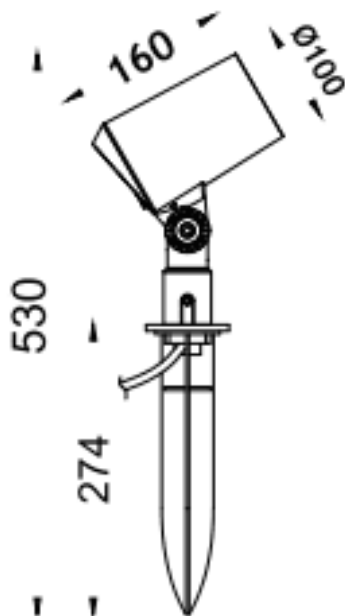

SPYKE

Projecteur extérieur Lavov SPYKE de 18 W avec un angle de faisceau de 25°. Flux lumineux de 1 200 lm et efficacité lumineuse de 66,67 lm/W. Température de couleur : 3 000 K. Boîtier en aluminium moulé sous pression avec façade en verre trempé (piquet inclus) et finition grise. Interrupteur marche/arrêt intégré.

Dimensions

Product dimensions (mm) 100(Dia)X160(H)M

Dessin technique

Code article	86.OS03.3331.03
Type de produit	Extérieur
Catégorie	Projecteurs
Famille	SPYKE
Pictograms	

Produit	
Puissance système (W)	18
Flux lumineux utile (lm)	1200
Efficacité lumineuse (lm/W)	66.666666666666998
Angle de faisceau	25
Durée de vie	50000h L70B10
IP	66
Classe d'isolation	Classe II
Finition	Gris
Marque de la LED	Osram
Driver intégré	oui
Équipement	ON-OFF
Source lumineuse	LED
Type de LED	6X3W OSRAM
Durée de vie utile (h)	50000h L70B10
Température de couleur (K)	3000
Uniformité chromatique (SDCM)	SDCM3
CRI	80
IK	IK04