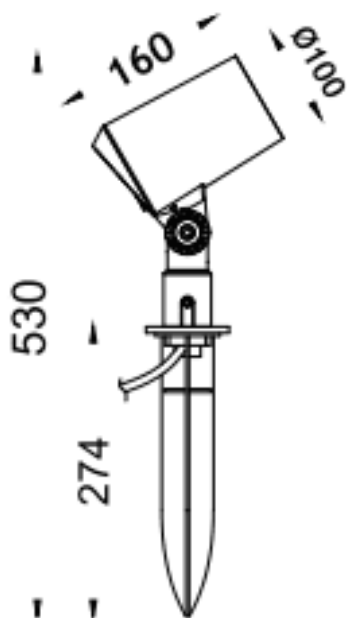

### SPYKE

Projecteur extérieur Lavov SPYKE de 18 W avec un angle de faisceau de 40°. Flux lumineux de 1 200 lm et efficacité lumineuse de 66,67 lm/W. Température de couleur : 3 000 K. Boîtier en aluminium moulé sous pression avec façade en verre trempé (piquet inclus) et finition noire. Interrupteur marche/arrêt intégré.

Code article	86.OS03.3341.02
Type de produit	Extérieurs
Catégorie	Projecteurs
Famille	SPYKE
Pictograms	

#### Dimensions

Product dimensions (mm) 100(Dia)X160(H)M

#### Dessin technique

Produit	
Puissance système (W)	18
Flux lumineux utile (lm)	1200
Efficacité lumineuse (lm/W)	66.666666666666998
Angle de faisceau	40
Durée de vie	50000h L70B10
IP	66
Classe d'isolation	Classe II
Finition	Noir
Marque de la LED	Osram
Driver intégré	oui
Équipement	ON-OFF
Source lumineuse	LED
Type de LED	6X3W OSRAM
Durée de vie utile (h)	50000h L70B10
Température de couleur (K)	3000
Uniformité chromatique (SDCM)	SDCM3
CRI	80
IK	IK04