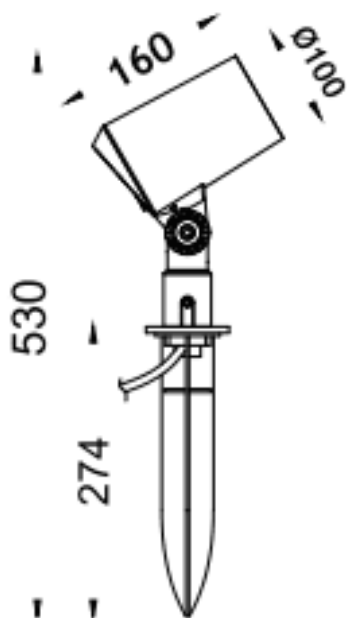

Dessin technique

Produit	
Puissance système (W)	18
Flux lumineux utile (lm)	1200
Efficacité lumineuse (lm/W)	66.666666666666998
Angle de faisceau	40
Durée de vie	50000h L70B10
IP	66
Classe d'isolation	Classe II
Finition	Noir
Marque de la LED	Osram
Driver intégré	oui
Équipement	ON-OFF
Source lumineuse	LED
Type de LED	6X3W OSRAM
Durée de vie utile (h)	50000h L70B10
Température de couleur (K)	3000
Uniformité chromatique (SDCM)	SDCM3
CRI	80
IK	IK04