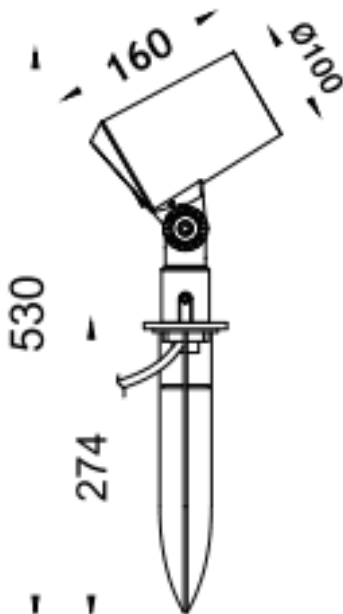

### SPYKE

Projecteur extérieur Lavov SPYKE de 18 W avec un angle de faisceau de 40°. Flux lumineux de 1 200 lm et efficacité lumineuse de 66,67 lm/W. Température de couleur : 3 000 K. Boîtier en aluminium moulé sous pression avec façade en verre trempé (piquet inclus) et finition grise. Interrupteur marche/arrêt intégré.

#### Dimensions

Product dimensions (mm) 100(Dia)X160(H)M

#### Dessin technique

Code article	86.OS03.3341.03
Type de produit	Extérieurs
Catégorie	Projecteurs
Famille	SPYKE
Pictograms	

Produit	
Puissance système (W)	18
Flux lumineux utile (lm)	1200
Efficacité lumineuse (lm/W)	66.666666666666998
Angle de faisceau	40
Durée de vie	50000h L70B10
IP	66
Classe d'isolation	Classe II
Finition	Gris
Marque de la LED	Osram
Driver intégré	oui
Équipement	ON-OFF
Source lumineuse	LED
Type de LED	6X3W OSRAM
Durée de vie utile (h)	50000h L70B10
Température de couleur (K)	3000
Uniformité chromatique (SDCM)	SDCM3
CRI	80
IK	IK04