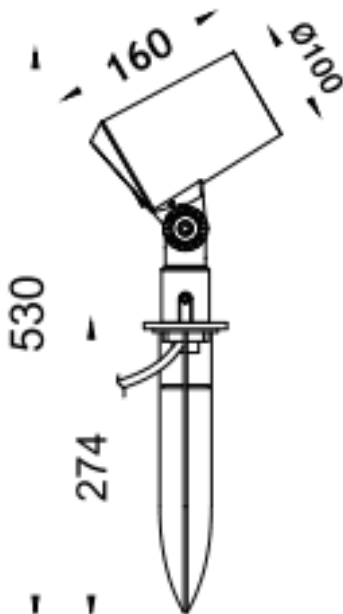

SPYKE

Projecteur extérieur Lavov SPYKE de 18 W avec un angle de faisceau de 60°. Flux lumineux de 1 200 lm et efficacité lumineuse de 66,67 lm/W. Température de couleur : 3 000 K. Boîtier en aluminium moulé sous pression avec façade en verre trempé (piquet inclus) et finition noire. Interrupteur marche/arrêt intégré.

Dimensions

Product dimensions (mm) 100(Dia)X160(H)M

Dessin technique

Code article	86.OS03.3351.02
Type de produit	
Catégorie	Projecteurs
Famille	SPYKE
Pictograms	

Produit	
Puissance système (W)	18
Flux lumineux utile (lm)	1200
Efficacité lumineuse (lm/W)	66.666666666666998
Angle de faisceau	60
Durée de vie	50000h L70B10
IP	66
Classe d'isolation	Classe II
Finition	Noir
Marque de la LED	Osram
Driver intégré	oui
Équipement	ON-OFF
Source lumineuse	LED
Type de LED	6X3W OSRAM
Durée de vie utile (h)	50000h L70B10
Température de couleur (K)	3000
Uniformité chromatique (SDCM)	SDCM3
CRI	80
IK	IK04