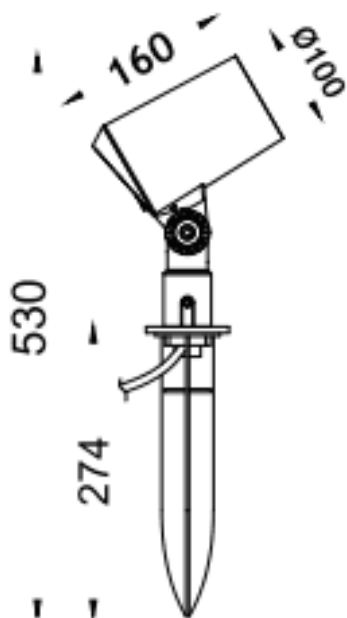

SPYKE

Projecteur extérieur Lavov SPYKE de 18 W avec un angle de faisceau de 60°. Flux lumineux de 1 200 lm et efficacité lumineuse de 66,67 lm/W. Température de couleur : 3 000 K. Boîtier en aluminium moulé sous pression avec façade en verre trempé (piquet inclus) et finition noire. Interrupteur marche/arrêt intégré.

Dimensions

Product dimensions (mm) 100(Dia)X160(H)M

Dessin technique

Code article	86.OS03.3351.02
Type de produit	Extérieurs
Catégorie	Projecteurs
Famille	SPYKE
Pictograms	

Produit	
Puissance système (W)	18
Flux lumineux utile (lm)	1200
Efficacité lumineuse (lm/W)	66.666666666666998
Angle de faisceau	60
Durée de vie	50000h L70B10
IP	66
Classe d'isolation	Classe II
Finition	Noir
Marque de la LED	Osram
Driver intégré	oui
Équipement	ON-OFF
Source lumineuse	LED
Type de LED	6X3W OSRAM
Durée de vie utile (h)	50000h L70B10
Température de couleur (K)	3000
Uniformité chromatique (SDCM)	SDCM3
CRI	80
IK	IK04