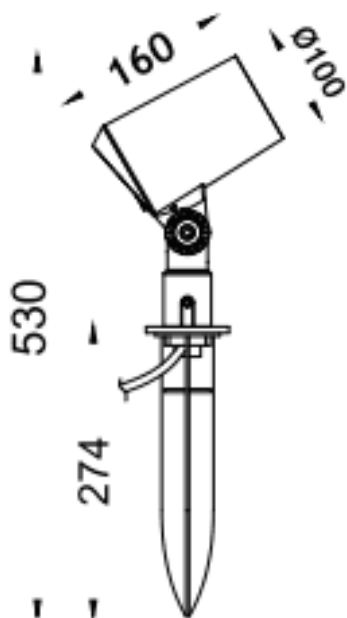

SPYKE

Projecteur extérieur Lavov SPYKE de 18 W avec un angle de faisceau de 60°. Flux lumineux de 1 200 lm et efficacité lumineuse de 66,67 lm/W. Température de couleur : 3 000 K. Boîtier en aluminium moulé sous pression avec façade en verre trempé (piquet inclus) et finition noire. Interrupteur marche/arrêt intégré.

Dimensions

Product dimensions (mm) 100(Dia)X160(H)M

Dessin technique

Code article	86.OS03.3351.02
Type de produit	Extérieur
Catégorie	Projecteurs
Famille	SPYKE
Pictograms	

Produit	
Puissance système (W)	18
Flux lumineux utile (lm)	1200
Efficacité lumineuse (lm/W)	66.666666666666998
Angle de faisceau	60
Durée de vie	50000h L70B10
IP	66
Classe d'isolation	Classe II
Finition	Noir
Marque de la LED	Osram
Driver intégré	oui
Équipement	ON-OFF
Source lumineuse	LED
Type de LED	6X3W OSRAM
Durée de vie utile (h)	50000h L70B10
Température de couleur (K)	3000
Uniformité chromatique (SDCM)	SDCM3
CRI	80
IK	IK04