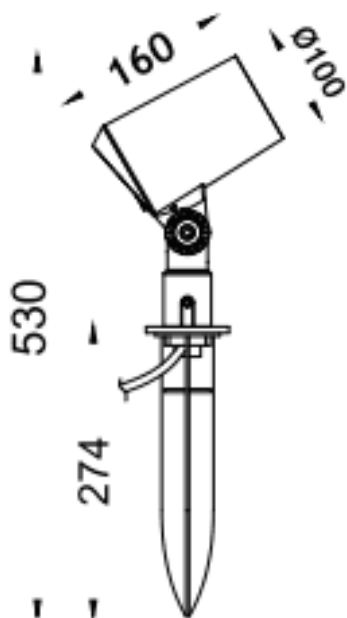

SPYKE

Projecteur extérieur Lavov SPYKE de 18 W avec un angle de faisceau de 60°. Flux lumineux de 1 200 lm et efficacité lumineuse de 66,67 lm/W. Température de couleur : 3 000 K. Boîtier en aluminium moulé sous pression avec façade en verre trempé (piquet inclus) et finition grise. Interrupteur marche/arrêt intégré.

Dimensions

Product dimensions (mm) 100(Dia)X160(H)M

Dessin technique

Code article	86.OS03.3351.03
Type de produit	
Catégorie	Projecteurs
Famille	SPYKE
Pictograms	

Produit	
Puissance système (W)	18
Flux lumineux utile (lm)	1200
Efficacité lumineuse (lm/W)	66.666666666666998
Angle de faisceau	60
Durée de vie	50000h L70B10
IP	66
Classe d'isolation	Classe II
Finition	Gris
Marque de la LED	Osram
Driver intégré	oui
Équipement	ON-OFF
Source lumineuse	LED
Type de LED	6X3W OSRAM
Durée de vie utile (h)	50000h L70B10
Température de couleur (K)	3000
Uniformité chromatique (SDCM)	SDCM3
CRI	80
IK	IK04