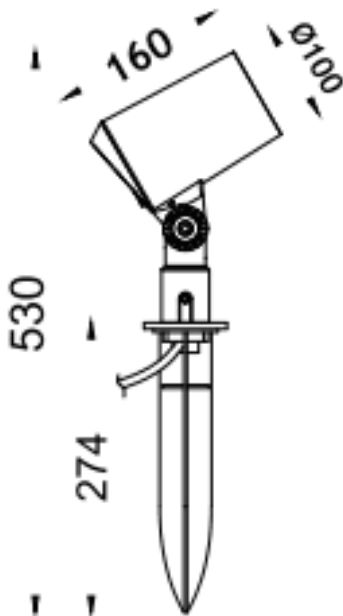

### SPYKE

Projecteur extérieur Lavov SPYKE de 18 W avec un angle de faisceau de 60°. Flux lumineux de 1 200 lm et efficacité lumineuse de 66,67 lm/W. Température de couleur : 3 000 K. Boîtier en aluminium moulé sous pression avec façade en verre trempé (piquet inclus) et finition grise. Interrupteur marche/arrêt intégré.

#### Dimensions

Product dimensions (mm) 100(Dia)X160(H)M

#### Dessin technique

Code article	86.OS03.3351.03
Type de produit	Extérieurs
Catégorie	Projecteurs
Famille	SPYKE
Pictograms	

Produit	
Puissance système (W)	18
Flux lumineux utile (lm)	1200
Efficacité lumineuse (lm/W)	66.666666666666998
Angle de faisceau	60
Durée de vie	50000h L70B10
IP	66
Classe d'isolation	Classe II
Finition	Gris
Marque de la LED	Osram
Driver intégré	oui
Équipement	ON-OFF
Source lumineuse	LED
Type de LED	6X3W OSRAM
Durée de vie utile (h)	50000h L70B10
Température de couleur (K)	3000
Uniformité chromatique (SDCM)	SDCM3
CRI	80
IK	IK04