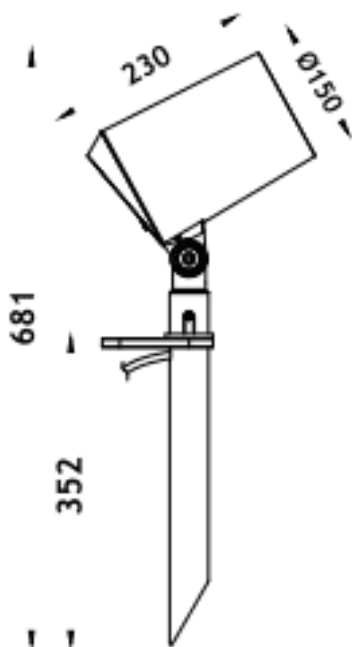

SPYKE

Projecteur extérieur Lavov SPYKE d'une puissance de 42 W et d'un angle de faisceau de 15°. Il offre un flux lumineux de 2 520 lm et une efficacité lumineuse de 60 lm/W. Sa température de couleur est de 3 000 K. Fabriqué en aluminium moulé sous pression, il est doté d'une façade en verre trempé (piquet inclus) et d'une finition noire. Il est Equipé d'un driver ON-OFF

Dimensions	
Product dimensions (mm)	100(Dia)X160(H)M
Dessin technique	

Code article	86.OS03.4321.02
Type de produit	
Catégorie	Projecteurs
Famille	SPYKE
Pictograms	

Produit	
Puissance système (W)	42
Flux lumineux utile (lm)	2520
Efficacité lumineuse (lm/W)	60
Angle de faisceau	15
Durée de vie	50000h L70B10
IP	66
Classe d'isolation	Classe II
Finition	Noir
Marque de la LED	Osram
Driver intégré	oui
Équipement	ON-OFF
Source lumineuse	LED
Type de LED	6X3W OSRAM
Durée de vie utile (h)	50000h L70B10
Température de couleur (K)	3000
Uniformité chromatique (SDCM)	SDCM3
CRI	80
IK	IK04