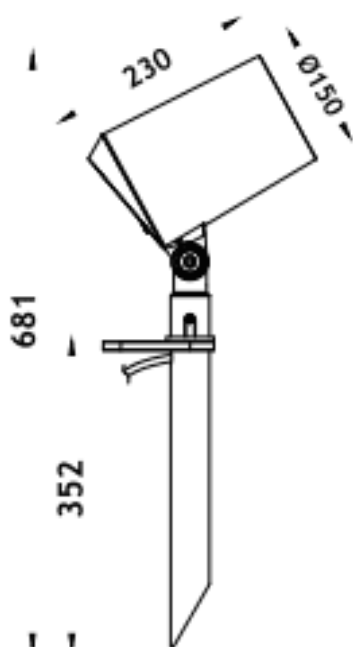

Dessin technique

Produit	
Puissance système (W)	42
Flux lumineux utile (lm)	2520
Efficacité lumineuse (lm/W)	60
Angle de faisceau	15
Durée de vie	50000h L70B10
IP	66
Classe d'isolation	Classe II
Finition	Gris
Marque de la LED	Osram
Driver intégré	oui
Équipement	ON-OFF
Source lumineuse	LED
Type de LED	6X3W OSRAM
Durée de vie utile (h)	50000h L70B10
Température de couleur (K)	3000
Uniformité chromatique (SDCM)	SDCM3
CRI	80
IK	IK04