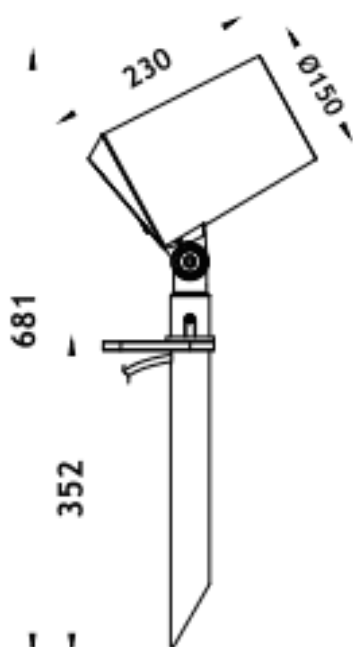

SPYKE

Projecteur extérieur Lavov SPYKE d'une puissance de 42 W et d'un angle de faisceau de 15°. Il offre un flux lumineux de 2 520 lm et une efficacité lumineuse de 60 lm/W. Sa température de couleur est de 3 000 K. Fabriqué en aluminium moulé sous pression, il est doté d'une façade en verre trempé (piquet inclus) et d'une finition grise. Il est Equipé d'un driver ON-OFF

Dimensions

Product dimensions (mm) 100(Dia)X160(H)M

Dessin technique

Code article	86.OS03.4321.03
Type de produit	Extérieurs
Catégorie	Projecteurs
Famille	SPYKE
Pictograms	

Produit	
Puissance système (W)	42
Flux lumineux utile (lm)	2520
Efficacité lumineuse (lm/W)	60
Angle de faisceau	15
Durée de vie	50000h L70B10
IP	66
Classe d'isolation	Classe II
Finition	Gris
Marque de la LED	Osram
Driver intégré	oui
Équipement	ON-OFF
Source lumineuse	LED
Type de LED	6X3W OSRAM
Durée de vie utile (h)	50000h L70B10
Température de couleur (K)	3000
Uniformité chromatique (SDCM)	SDCM3
CRI	80
IK	IK04