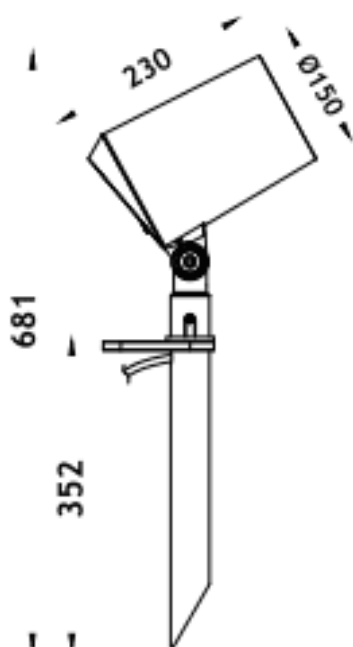

SPYKE

Projecteur extérieur Lavov SPYKE d'une puissance de 42 W et d'un angle de faisceau de 25°. Il offre un flux lumineux de 2 520 lm et une efficacité lumineuse de 60 lm/W. Sa température de couleur est de 3 000 K. Fabriqué en aluminium moulé sous pression, il est doté d'une façade en verre trempé (piquet inclus) et d'une finition noire. Il est Equipé d'un driver ON-OFF

Dimensions	
Product dimensions (mm)	100(Dia)X160(H)M
Dessin technique	

Code article	86.OS03.4331.02
Type de produit	
Catégorie	Projecteurs
Famille	SPYKE
Pictograms	

Produit	
Puissance système (W)	42
Flux lumineux utile (lm)	2520
Efficacité lumineuse (lm/W)	60
Angle de faisceau	25
Durée de vie	50000h L70B10
IP	66
Classe d'isolation	Classe II
Finition	Noir
Marque de la LED	Osram
Driver intégré	oui
Équipement	ON-OFF
Source lumineuse	LED
Type de LED	6X3W OSRAM
Durée de vie utile (h)	50000h L70B10
Température de couleur (K)	3000
Uniformité chromatique (SDCM)	SDCM3
CRI	80
IK	IK04