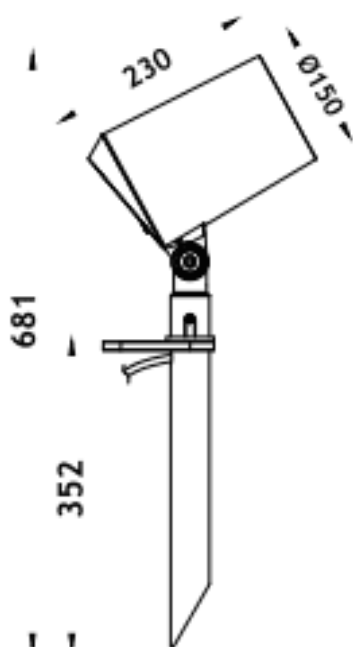

Dessin technique

Produit	
Puissance système (W)	42
Flux lumineux utile (lm)	2520
Efficacité lumineuse (lm/W)	60
Angle de faisceau	25
Durée de vie	50000h L70B10
IP	66
Classe d'isolation	Classe II
Finition	Noir
Marque de la LED	Osram
Driver intégré	oui
Équipement	ON-OFF
Source lumineuse	LED
Type de LED	6X3W OSRAM
Durée de vie utile (h)	50000h L70B10
Température de couleur (K)	3000
Uniformité chromatique (SDCM)	SDCM3
CRI	80
IK	IK04