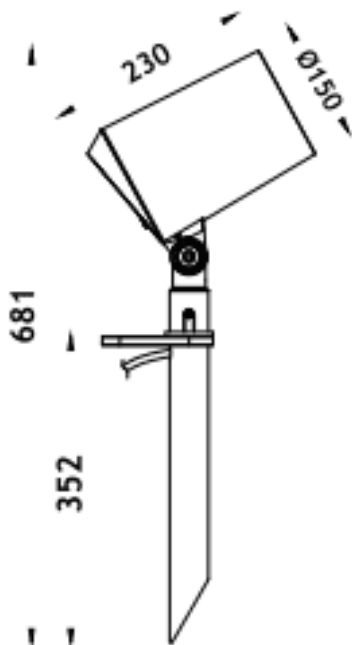

Dessin technique

Code article	86.OS03.4331.03
Type de produit	Extérieurs
Catégorie	Projecteurs
Famille	SPYKE
Pictograms	

Produit	
Puissance système (W)	42
Flux lumineux utile (lm)	2520
Efficacité lumineuse (lm/W)	60
Angle de faisceau	25
Durée de vie	50000h L70B10
IP	66
Classe d'isolation	Classe II
Finition	Gris
Marque de la LED	Osram
Driver intégré	oui
Équipement	ON-OFF
Source lumineuse	LED
Type de LED	6X3W OSRAM
Durée de vie utile (h)	50000h L70B10
Température de couleur (K)	3000
Uniformité chromatique (SDCM)	SDCM3
CRI	80
IK	IK04