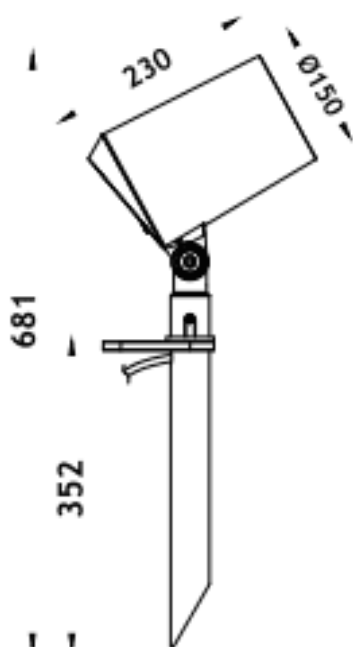

Dessin technique

Produit	
Puissance système (W)	42
Flux lumineux utile (lm)	2520
Efficacité lumineuse (lm/W)	60
Angle de faisceau	25
Durée de vie	50000h L70B10
IP	66
Classe d'isolation	Classe II
Finition	Gris
Marque de la LED	Osram
Driver intégré	oui
Équipement	ON-OFF
Source lumineuse	LED
Type de LED	6X3W OSRAM
Durée de vie utile (h)	50000h L70B10
Température de couleur (K)	3000
Uniformité chromatique (SDCM)	SDCM3
CRI	80
IK	IK04