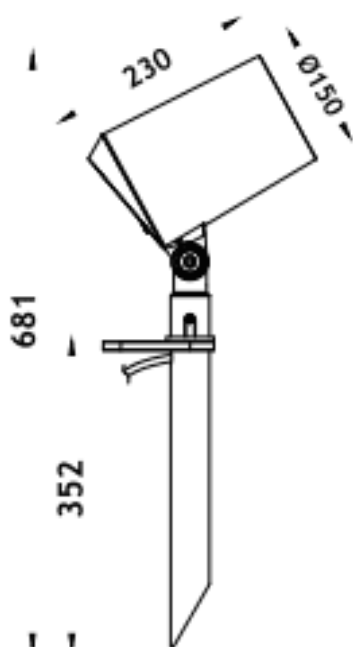

SPYKE

Projecteur extérieur Lavov SPYKE d'une puissance de 42 W et d'un angle de faisceau de 40°. Il offre un flux lumineux de 2 520 lm et une efficacité lumineuse de 60 lm/W. Sa température de couleur est de 3 000 K. Fabriqué en aluminium moulé sous pression, il est doté d'une façade en verre trempé (piquet inclus) et d'une finition noire. Il est Equipé d'un driver ON-OFF

Code article	86.OS03.4341.02
Type de produit	Extérieurs
Catégorie	Projecteurs
Famille	SPYKE
Pictograms	

Dimensions

Product dimensions (mm) 100(Dia)X160(H)M

Dessin technique

Produit	
Puissance système (W)	42
Flux lumineux utile (lm)	2520
Efficacité lumineuse (lm/W)	60
Angle de faisceau	40
Durée de vie	50000h L70B10
IP	66
Classe d'isolation	Classe II
Finition	Noir
Marque de la LED	Osram
Driver intégré	oui
Équipement	ON-OFF
Source lumineuse	LED
Type de LED	6X3W OSRAM
Durée de vie utile (h)	50000h L70B10
Température de couleur (K)	3000
Uniformité chromatique (SDCM)	SDCM3
CRI	80
IK	IK04