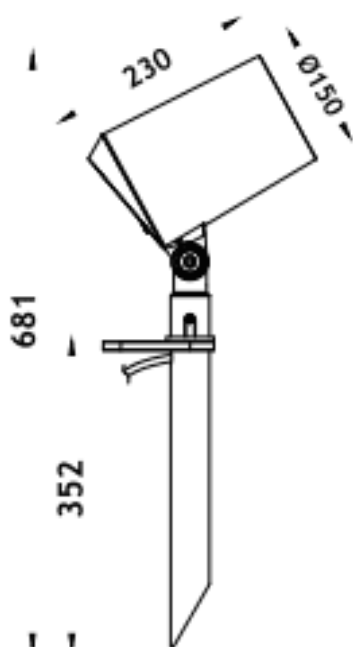

SPYKE

Projecteur extérieur Lavov SPYKE d'une puissance de 42 W et d'un angle de faisceau de 40°. Il offre un flux lumineux de 2 520 lm et une efficacité lumineuse de 60 lm/W. Sa température de couleur est de 3 000 K. Fabriqué en aluminium moulé sous pression, il est doté d'une façade en verre trempé (piquet inclus) et d'une finition noire. Il est Equipé d'un driver ON-OFF

Code article	86.OS03.4341.02
Type de produit	
Catégorie	Projecteurs
Famille	SPYKE
Pictograms	

Dimensions

Product dimensions (mm) 100(Dia)X160(H)M

Dessin technique

Produit	
Puissance système (W)	42
Flux lumineux utile (lm)	2520
Efficacité lumineuse (lm/W)	60
Angle de faisceau	40
Durée de vie	50000h L70B10
IP	66
Classe d'isolation	Classe II
Finition	Noir
Marque de la LED	Osram
Driver intégré	oui
Équipement	ON-OFF
Source lumineuse	LED
Type de LED	6X3W OSRAM
Durée de vie utile (h)	50000h L70B10
Température de couleur (K)	3000
Uniformité chromatique (SDCM)	SDCM3
CRI	80
IK	IK04