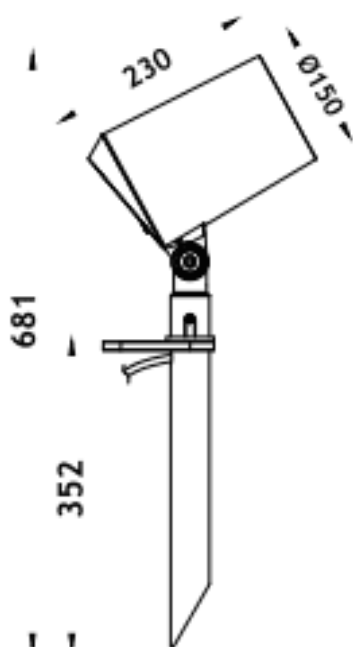

SPYKE

Projecteur extérieur Lavov SPYKE d'une puissance de 42 W et d'un angle de faisceau de 40°. Il offre un flux lumineux de 2 520 lm et une efficacité lumineuse de 60 lm/W. Sa température de couleur est de 3 000 K. Fabriqué en aluminium moulé sous pression, il est doté d'une façade en verre trempé (piquet inclus) et d'une finition grise. Il est Equipé d'un driver ON-OFF

Code article	86.OS03.4341.03
Type de produit	Extérieurs
Catégorie	Projecteurs
Famille	SPYKE
Pictograms	

Dimensions

Product dimensions (mm) 100(Dia)X160(H)M

Dessin technique

Produit	
Puissance système (W)	42
Flux lumineux utile (lm)	2520
Efficacité lumineuse (lm/W)	60
Angle de faisceau	40
Durée de vie	50000h L70B10
IP	66
Classe d'isolation	Classe II
Finition	Gris
Marque de la LED	Osram
Driver intégré	oui
Équipement	ON-OFF
Source lumineuse	LED
Type de LED	6X3W OSRAM
Durée de vie utile (h)	50000h L70B10
Température de couleur (K)	3000
Uniformité chromatique (SDCM)	SDCM3
CRI	80
IK	IK04