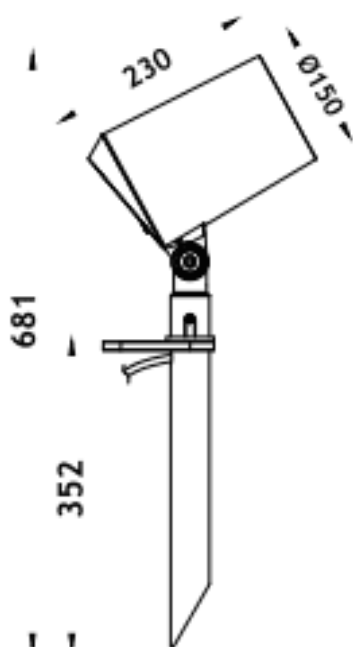

SPYKE

Projecteur extérieur Lavov SPYKE d'une puissance de 42 W et d'un angle de faisceau de 40°. Il offre un flux lumineux de 2 520 lm et une efficacité lumineuse de 60 lm/W. Sa température de couleur est de 3 000 K. Fabriqué en aluminium moulé sous pression, il est doté d'une façade en verre trempé (piquet inclus) et d'une finition grise. Il est Equipé d'un driver ON-OFF

Code article	86.OS03.4341.03
Type de produit	
Catégorie	Projecteurs
Famille	SPYKE
Pictograms	

Dimensions

Product dimensions (mm) 100(Dia)X160(H)M

Dessin technique

Produit	
Puissance système (W)	42
Flux lumineux utile (lm)	2520
Efficacité lumineuse (lm/W)	60
Angle de faisceau	40
Durée de vie	50000h L70B10
IP	66
Classe d'isolation	Classe II
Finition	Gris
Marque de la LED	Osram
Driver intégré	oui
Équipement	ON-OFF
Source lumineuse	LED
Type de LED	6X3W OSRAM
Durée de vie utile (h)	50000h L70B10
Température de couleur (K)	3000
Uniformité chromatique (SDCM)	SDCM3
CRI	80
IK	IK04