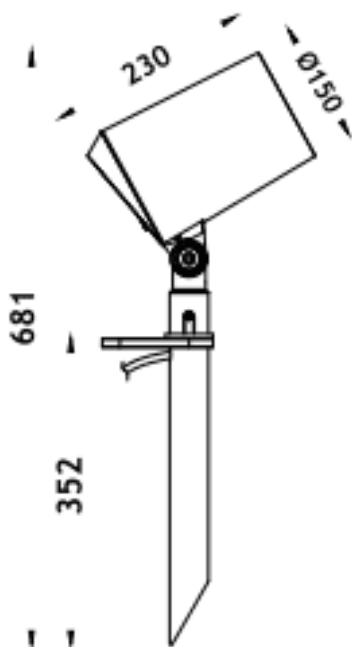

SPYKE

Projecteur extérieur Lavov SPYKE d'une puissance de 42 W et d'un angle de faisceau de 60°. Il offre un flux lumineux de 2 520 lm et une efficacité lumineuse de 60 lm/W. Sa température de couleur est de 3 000 K. Fabriqué en aluminium moulé sous pression, il est doté d'une façade en verre trempé (piquet inclus) et d'une finition noire. Il est Equipé d'un driver ON-OFF

Dimensions

Product dimensions (mm) 100(Dia)X160(H)M

Dessin technique

Code article	86.OS03.4351.02
Type de produit	Extérieurs
Catégorie	Projecteurs
Famille	SPYKE
Pictograms	

Produit	
Puissance système (W)	42
Flux lumineux utile (lm)	2520
Efficacité lumineuse (lm/W)	60
Angle de faisceau	60
Durée de vie	50000h L70B10
IP	66
Classe d'isolation	Classe II
Finition	Noir
Marque de la LED	Osram
Driver intégré	oui
Équipement	ON-OFF
Source lumineuse	LED
Type de LED	6X3W OSRAM
Durée de vie utile (h)	50000h L70B10
Température de couleur (K)	3000
Uniformité chromatique (SDCM)	SDCM3
CRI	80
IK	IK04