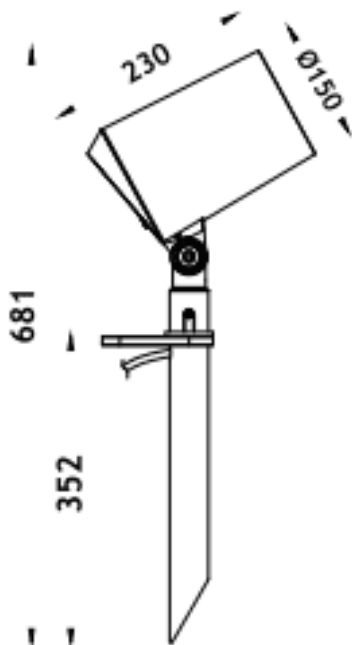

Dessin technique

Code article	86.OS03.4351.02
Type de produit	
Catégorie	Projecteurs
Famille	SPYKE
Pictograms	

Produit	
Puissance système (W)	42
Flux lumineux utile (lm)	2520
Efficacité lumineuse (lm/W)	60
Angle de faisceau	60
Durée de vie	50000h L70B10
IP	66
Classe d'isolation	Classe II
Finition	Noir
Marque de la LED	Osram
Driver intégré	oui
Équipement	ON-OFF
Source lumineuse	LED
Type de LED	6X3W OSRAM
Durée de vie utile (h)	50000h L70B10
Température de couleur (K)	3000
Uniformité chromatique (SDCM)	SDCM3
CRI	80
IK	IK04