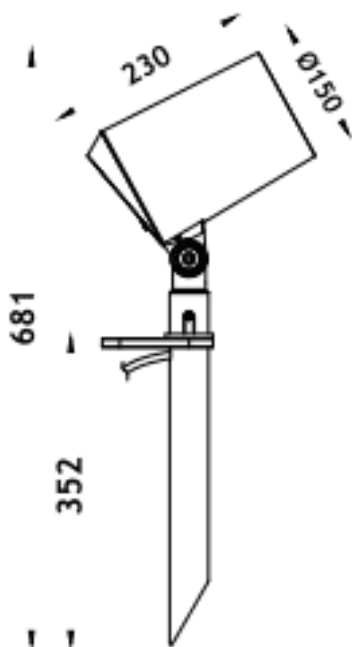

SPYKE

Projecteur extérieur Lavov SPYKE d'une puissance de 42 W et d'un angle de faisceau de 60°. Il offre un flux lumineux de 2 520 lm et une efficacité lumineuse de 60 lm/W. Sa température de couleur est de 3 000 K. Fabriqué en aluminium moulé sous pression, il est doté d'une façade en verre trempé (piquet inclus) et d'une finition grise. Il est Equipé d'un driver ON-OFF

Dimensions	
Product dimensions (mm)	100(Dia)X160(H)M
Dessin technique	

Code article	86.OS03.4351.03
Type de produit	
Catégorie	Projecteurs
Famille	SPYKE
Pictograms	

Produit	
Puissance système (W)	42
Flux lumineux utile (lm)	2520
Efficacité lumineuse (lm/W)	60
Angle de faisceau	60
Durée de vie	50000h L70B10
IP	66
Classe d'isolation	Classe II
Finition	Gris
Marque de la LED	Osram
Driver intégré	oui
Équipement	ON-OFF
Source lumineuse	LED
Type de LED	6X3W OSRAM
Durée de vie utile (h)	50000h L70B10
Température de couleur (K)	3000
Uniformité chromatique (SDCM)	SDCM3
CRI	80
IK	IK04