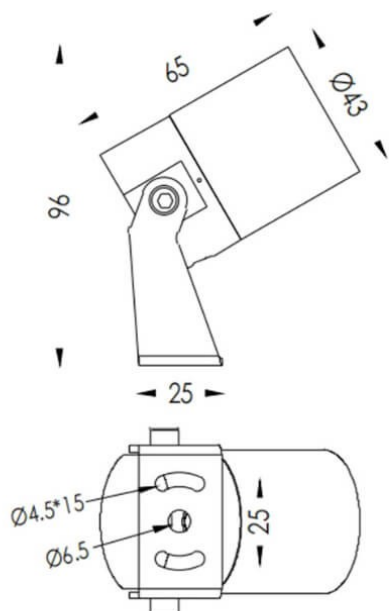

TUBEO-R

Le vidéoprojecteur extérieur Lavov TUBEO-R offre une puissance de 4 W et un angle de faisceau de 36°. Il génère un flux lumineux total de 340 lm et une efficacité lumineuse de 85 lm/W. Son boîtier est en aluminium moulé sous pression, il est doté d'une grille en acier et d'une vitre de protection en verre trempé blanc. Il est certifié IP67 et IK10 pour sa protection contre la poussière et les débris. Son pilote est de type marche/arrêt.

| | |
|------------------------|---|
| Code article | 86.OS04.1341.01 |
| Type de produit | Extérieur |
| Catégorie | Projecteurs |
| Famille | TUBEO-R |
| Sous-famille | TUBEO-R |
| Pictograms |  |

**Produit**

Dimensions

| | |
|--------------------------------|------------------------|
| Product dimensions (mm) | 43(Dia)X65(H)mm |
|--------------------------------|------------------------|

Dessin technique**Distribution photométrique**