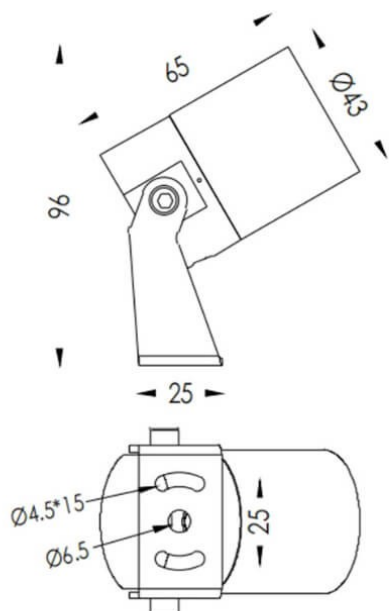

TUBEO-R

Le vidéoprojecteur extérieur Lavov TUBEO-R offre une puissance de 4 W et un angle de faisceau de 36°. Il génère un flux lumineux total de 340 lm et une efficacité lumineuse de 85 lm/W. Son boîtier est en aluminium moulé sous pression, il est doté d'une grille en acier et d'une vitre de protection en verre trempé noir. Il est certifié IP67 et IK10 pour sa protection contre la poussière et les débris. Son pilote est de type marche/arrêt.

Code article	86.OS04.1341.02
Type de produit	Extérieur
Catégorie	Projecteurs
Famille	TUBEO-R
Sous-famille	TUBEO-R
Pictograms	

**Produit**

Puissance système (W)	4
Flux lumineux utile (lm)	340
Efficacité lumineuse (lm/W)	85
Angle de faisceau	36
Durée de vie	50000h L70B10
IP	67
Classe d'isolation	Classe II
Finition	Noir
Driver intégré	oui
Équipement	ON-OFF
Source lumineuse	LED
Type de LED	1x4W CREE 1304
Durée de vie utile (h)	50000h L70B10
Température de couleur (K)	3000
Uniformité chromatique (SDCM)	SDCM3
CRI	80
IK	IK10

Dimensions

Product dimensions (mm)	43(Dia)X65(H)mm
--------------------------------	------------------------

Dessin technique**Distribution photométrique**