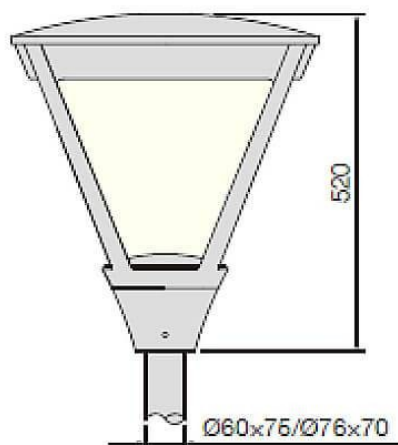

COUNTRY

Le luminaire d'éclairage public Lavov COUNTRY, d'une puissance de 40 W, est équipé d'optiques T1/T2A/T3A/T4A. Il offre un flux lumineux total de 3 900 lm et une efficacité lumineuse de 135 lm/W. Il est doté d'un Driver ON-OFF, d'une structure en aluminium moulé sous pression et d'une finition noire. Indices de protection : IP65 et IK08.

Dessin technique

Code article	86.OS04.1471.03
Type de produit	
Catégorie	Éclairage public
Famille	COUNTRY
Pictograms	

Produit	
Puissance système (W)	40
Flux lumineux utile (lm)	3900
Efficacité lumineuse (lm/W)	135
Angle de faisceau	T1/T2A/T3A/T4A
Durée de vie	50000h L70B10
IP	66
Classe d'isolation	Classe I
Finition	Noir
Driver intégré	oui
Équipement	ON-OFF
Source lumineuse	LED
Type de LED	CREE-XTE S2 With SPD
Température de couleur (K)	4000
Uniformité chromatique (SDCM)	SDCM5
CRI	≥70
IK	IK10