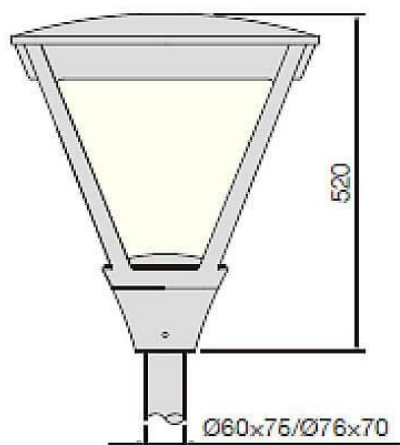

COUNTRY

Le luminaire d'éclairage public Lavov COUNTRY, d'une puissance de 40 W, est équipé d'optiques T1/T2A/T3A/T4A. Il offre un flux lumineux total de 3 900 lm et une efficacité lumineuse de 135 lm/W. Il est doté d'un Driver ON-OFF, d'une structure en aluminium moulé sous pression et d'une finition noire. Indices de protection : IP65 et IK08.

Dessin technique

Code article	86.OS04.1471.03
Type de produit	Extérieurs
Catégorie	Éclairage public
Famille	COUNTRY
Pictograms	

Produit	
Puissance système (W)	40
Flux lumineux utile (lm)	3900
Efficacité lumineuse (lm/W)	135
Angle de faisceau	T1/T2A/T3A/T4A
Durée de vie	50000h L70B10
IP	66
Classe d'isolation	Classe I
Finition	Noir
Driver intégré	oui
Équipement	ON-OFF
Source lumineuse	LED
Type de LED	CREE-XTE S2 With SPD
Température de couleur (K)	4000
Uniformité chromatique (SDCM)	SDCM5
CRI	≥70
IK	IK10