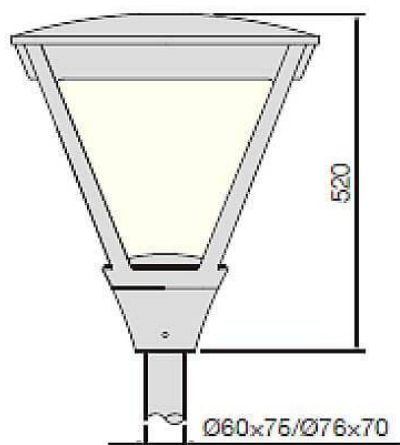

### COUNTRY

Luminaire d'éclairage public Lavov série COUNTRY, d'une puissance de 40 W et équipé d'optiques T1/T2A/T3A/T4A. Flux lumineux total de 3 900 lm et efficacité lumineuse de 135 lm/W. Driver DALI. Boîtier en aluminium moulé sous pression avec finition noire. Indices de protection IP65 et IK08.

<b>Code article</b>	<b>86.OS04.1473.03</b>
<b>Type de produit</b>	
<b>Catégorie</b>	<b>Éclairage public</b>
<b>Famille</b>	<b>COUNTRY</b>
<b>Pictograms</b>	

### Dessin technique

<b>Produit</b>	
<b>Puissance système (W)</b>	<b>40</b>
<b>Flux lumineux utile (lm)</b>	<b>3900</b>
<b>Efficacité lumineuse (lm/W)</b>	<b>135</b>
<b>Angle de faisceau</b>	<b>T1/T2A/T3A/T4A</b>
<b>Durée de vie</b>	<b>50000h L70B10</b>
<b>IP</b>	<b>66</b>
<b>Classe d'isolation</b>	<b>Classe I</b>
<b>Finition</b>	<b>Noir</b>
<b>Driver intégré</b>	<b>oui</b>
<b>Équipement</b>	<b>DALI</b>
<b>Source lumineuse</b>	<b>LED</b>
<b>Type de LED</b>	<b>CREE-XTE S2 With SPD</b>
<b>Température de couleur (K)</b>	<b>4000</b>
<b>Uniformité chromatique (SDCM)</b>	<b>SDCM5</b>
<b>CRI</b>	<b>≥70</b>
<b>IK</b>	<b>IK10</b>