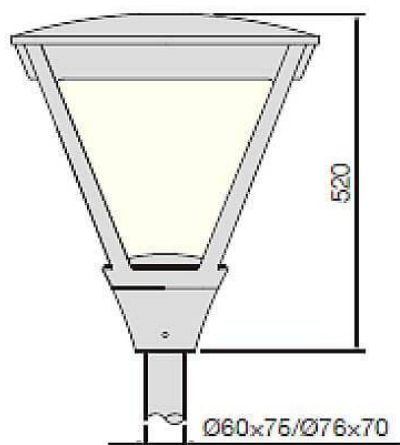

Dessin technique

Produit	
Puissance système (W)	40
Flux lumineux utile (lm)	3900
Efficacité lumineuse (lm/W)	135
Angle de faisceau	T1/T2A/T3A/T4A
Durée de vie	50000h L70B10
IP	66
Classe d'isolation	Classe I
Finition	Noir
Driver intégré	oui
Équipement	DALI
Source lumineuse	LED
Type de LED	CREE-XTE S2 With SPD
Température de couleur (K)	4000
Uniformité chromatique (SDCM)	SDCM5
CRI	≥70
IK	IK10

Distribution photométrique